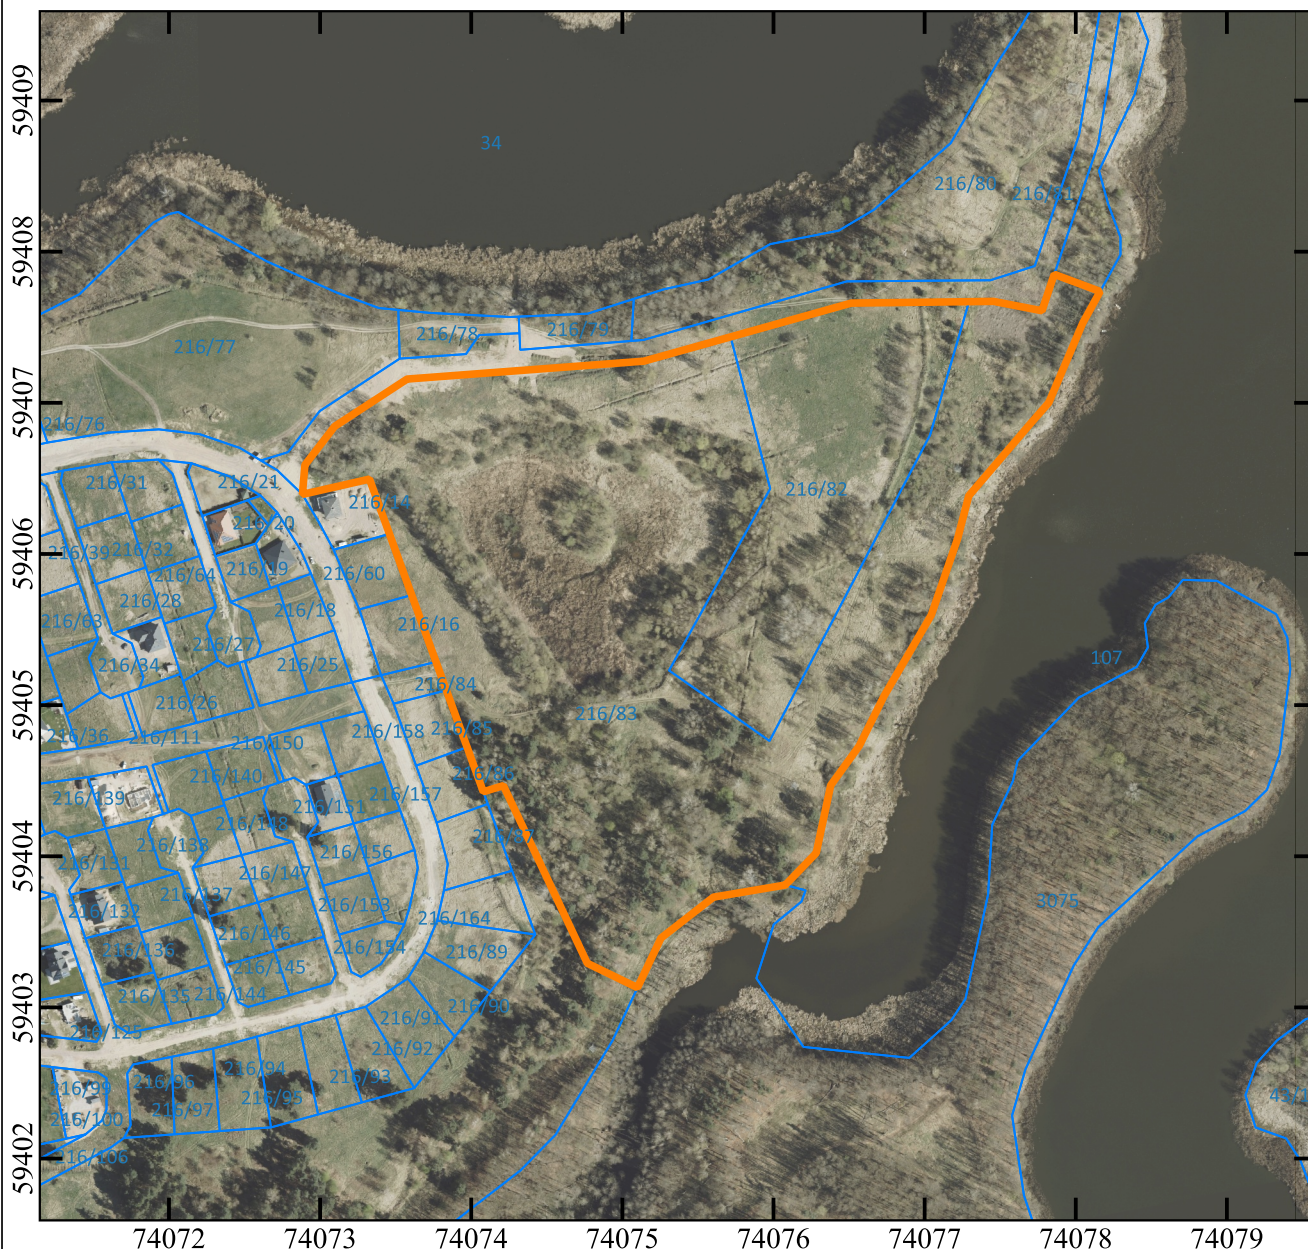

## PRZEBIEG GRANICY UŻYTKU EKOLOGICZNEGO "ŻABIE UROCZYSKO"

### Objaśnienia

 granica użytku ekologicznego

Skala: 0  100 m

Układ współrzędnych:  
PL-2000/7

- Dane dotyczące geometrii działek: Powiat Iławski, usługa przeglądania (28 IX 2023)
- Mapa topograficzna: OpenStreetMap, [openstreetmap.org/copyright](https://openstreetmap.org/copyright) (28 IX 2023)
- Ortofotomapa: Główny Urząd Geodezji i Kartografii, usługa przeglądania (28 IX 2023)