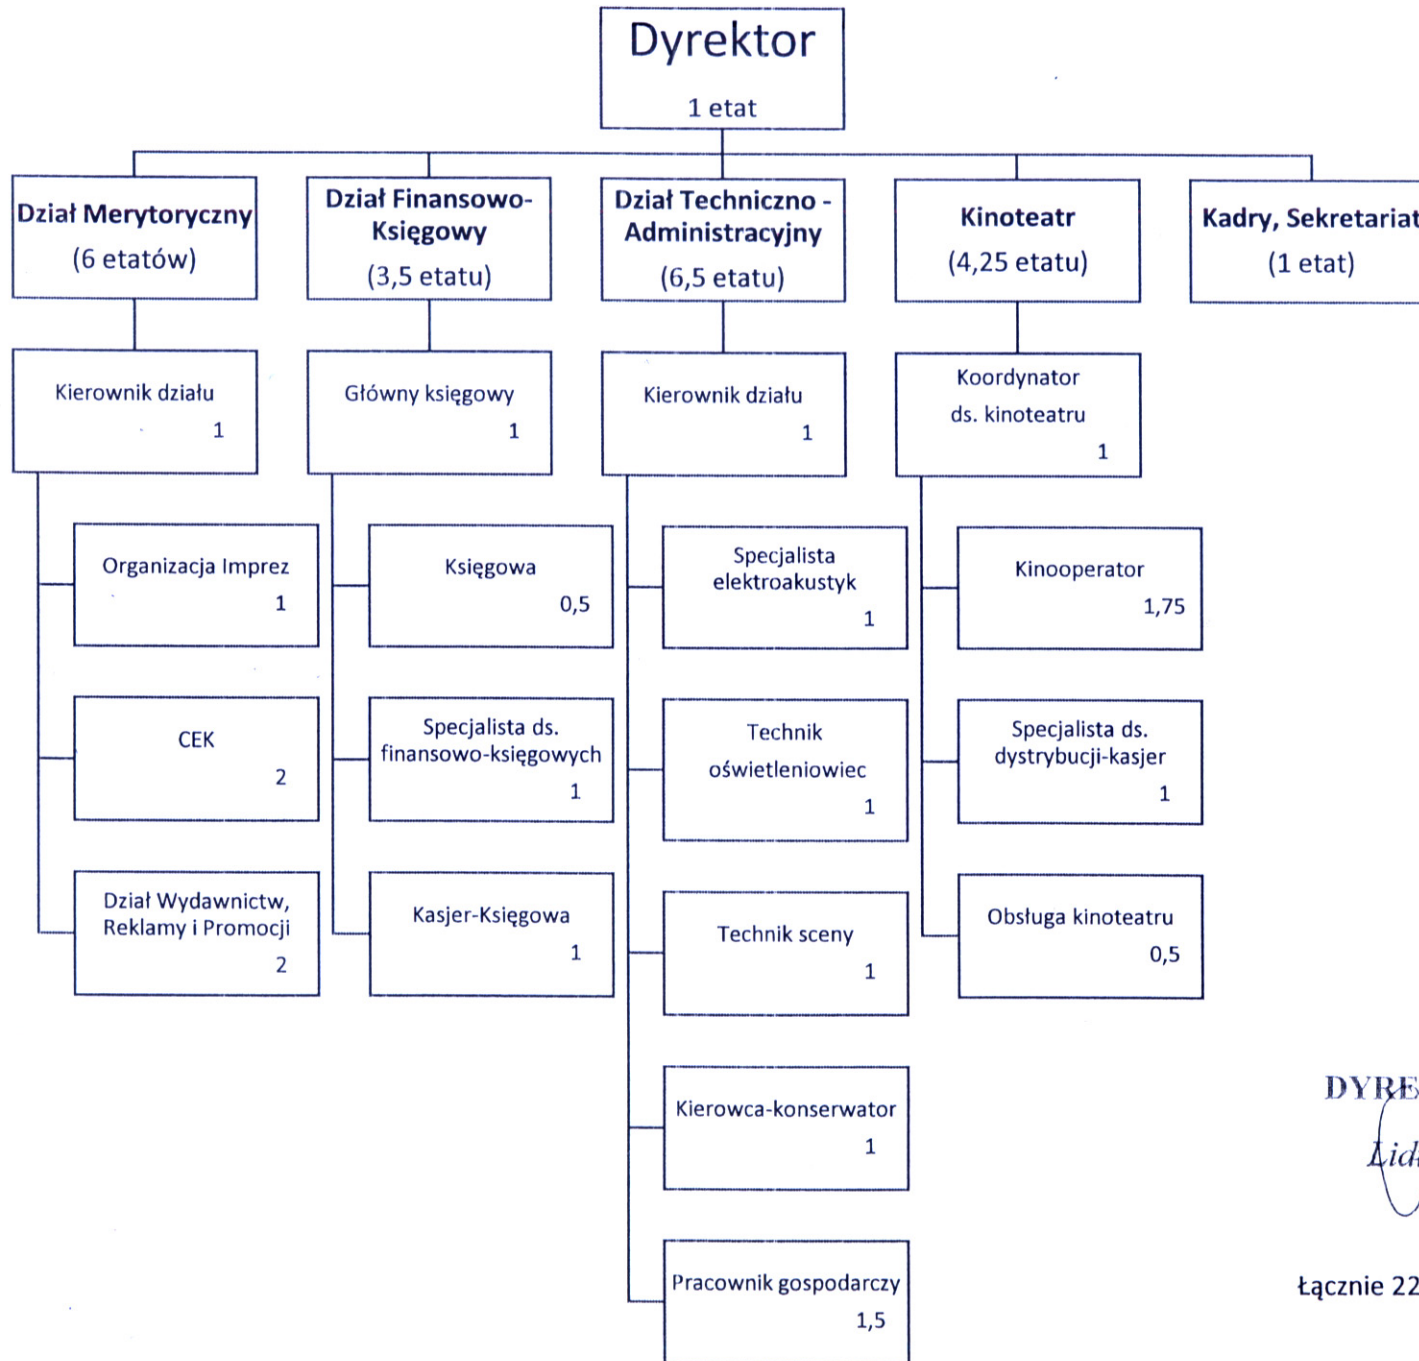

Struktura Organizacyjna Iławskiego Centrum Kultury

DYREKTOR ICK
Lidia Miłosz

łącznie 22,25 etatu