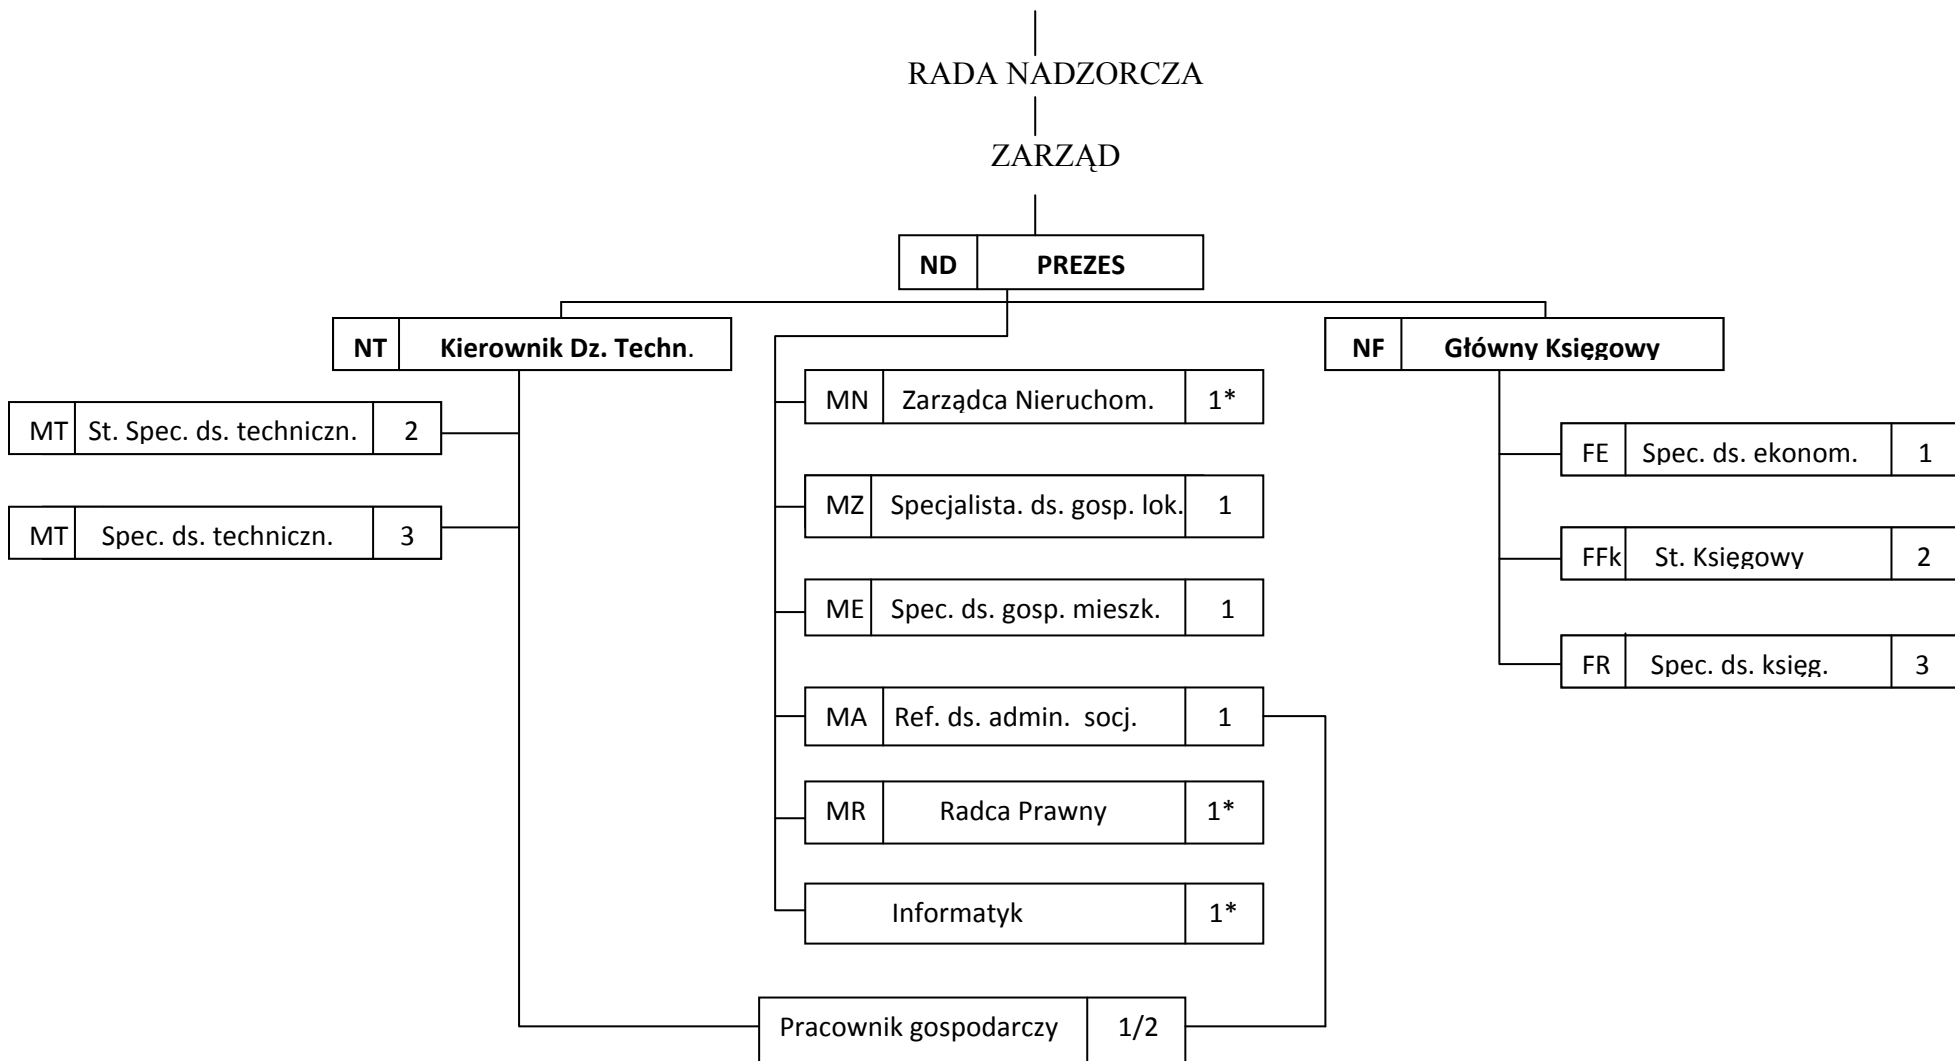

SCHEMAT ORGANIZACYJNY

Ilawskiego Towarzystwa Budownictwa Społecznego – ZGL Sp. z o.o.

ZGROMADZENIE WSPÓLNIKÓW

*umowa zlecenie