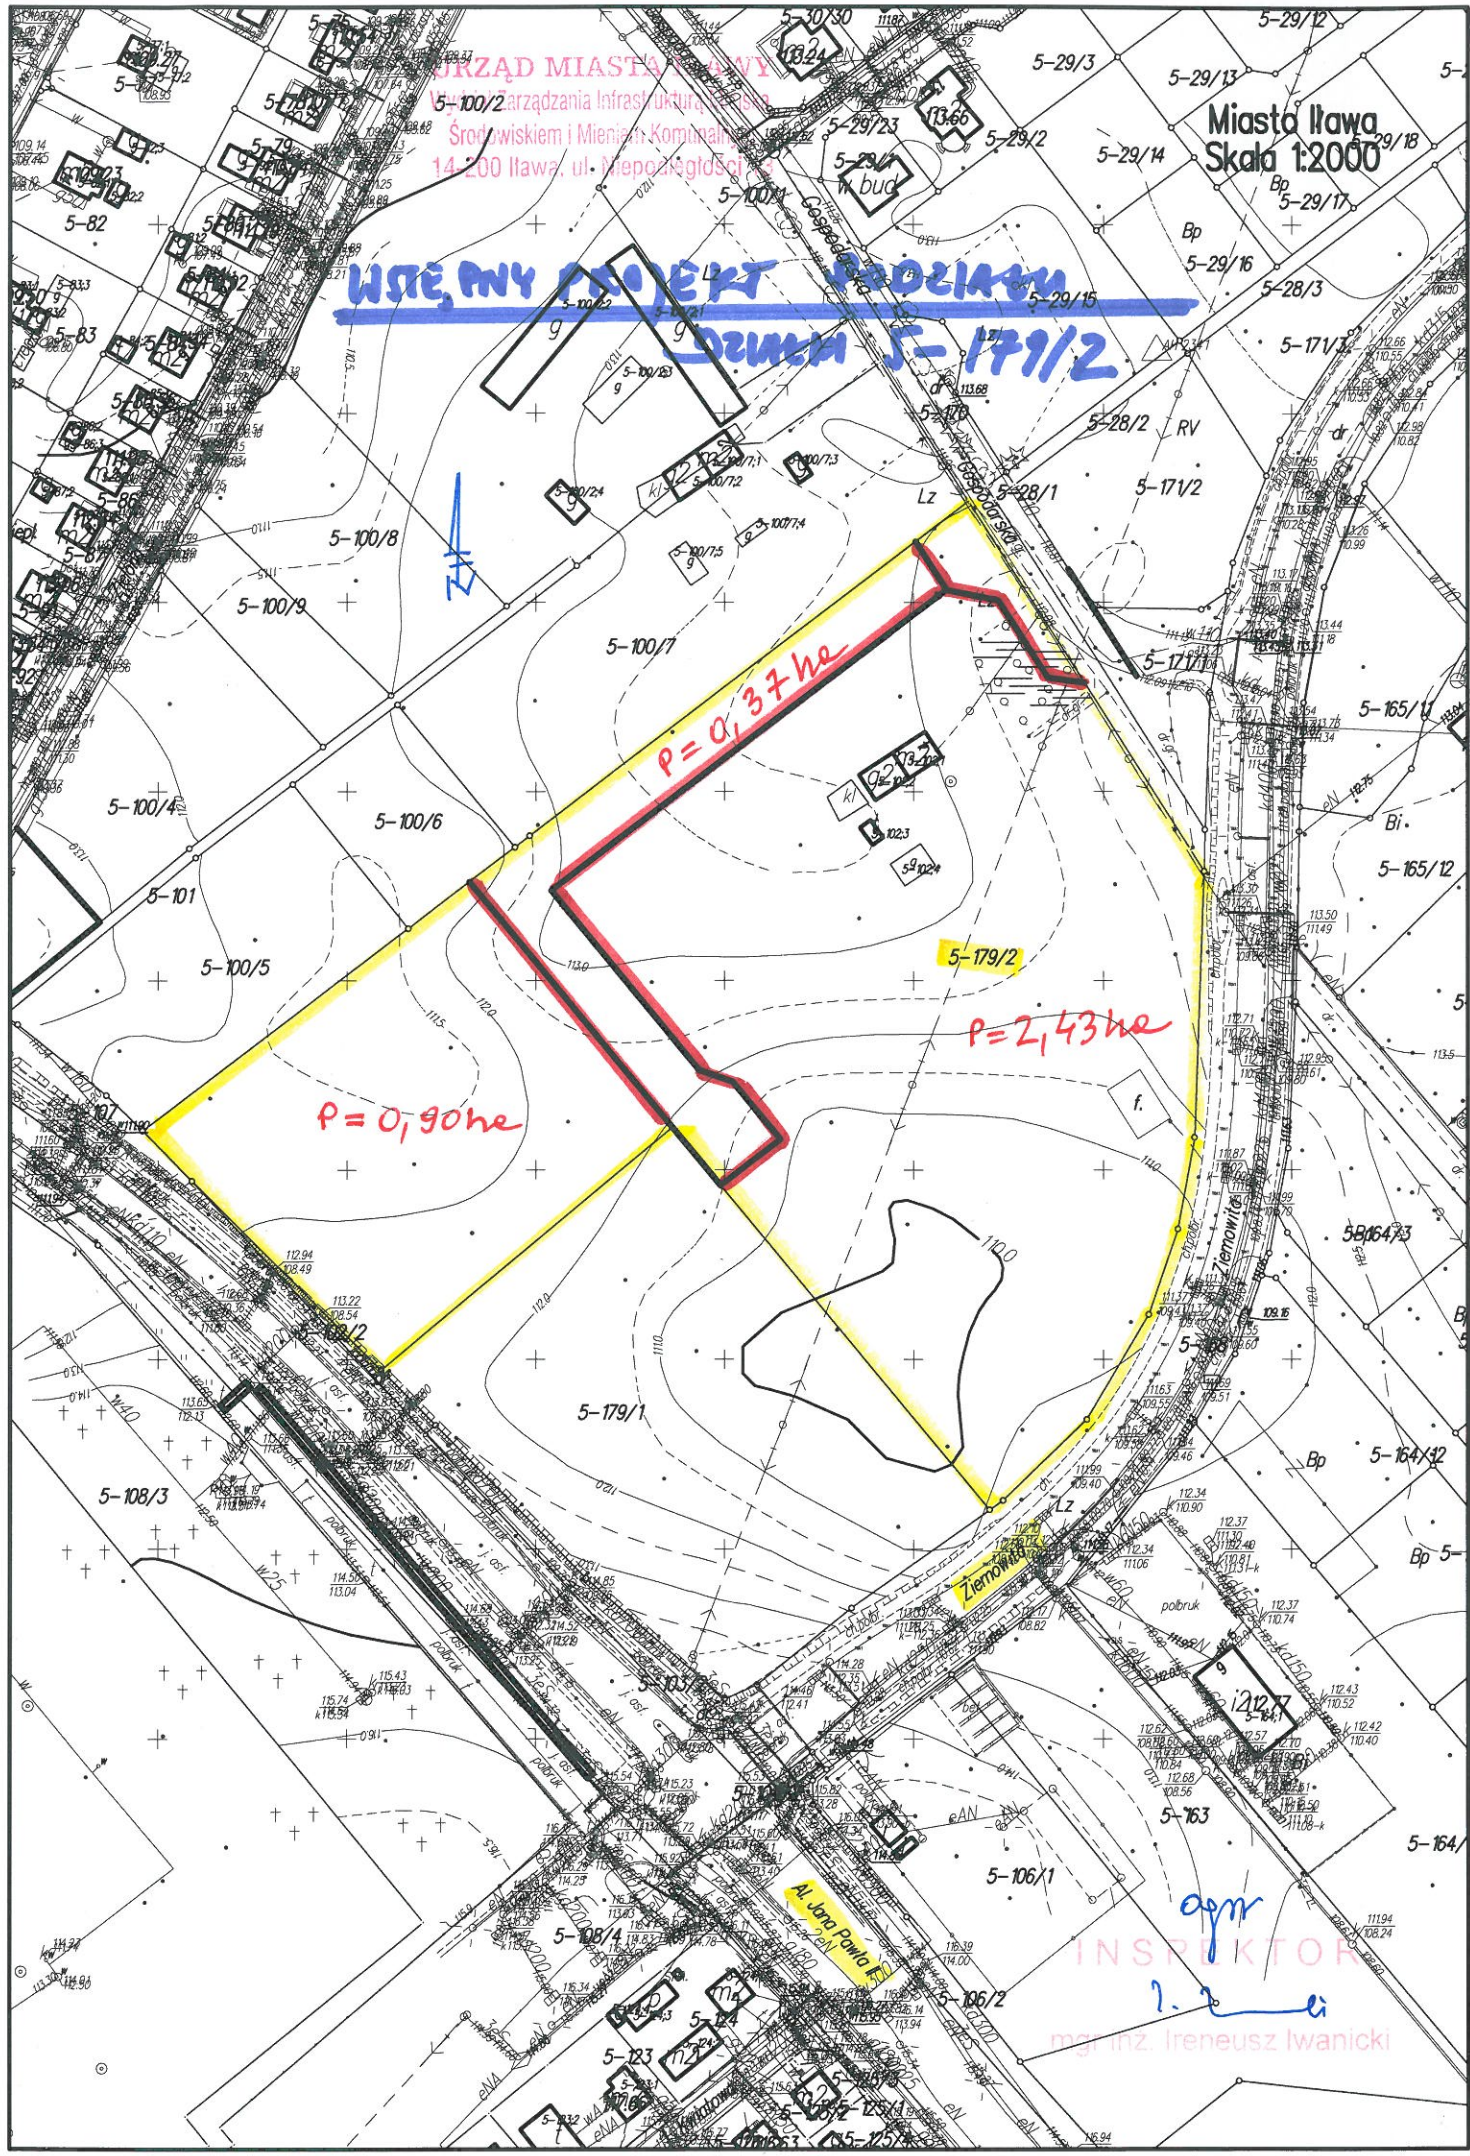

URZĄD MIASTA IAWA
5-100/2 Zarządzania Infrastrukturą i Gospodarką
Środowiskiem i Mieniem: Kompania
14-200 Iława, ul. Niepołigłoci

Miasto Iława
Skala 1:2000

**WPLANOWANY PROJEKT ROZCIĄNIĘCIA
DZIAŁKI 5-179/2**