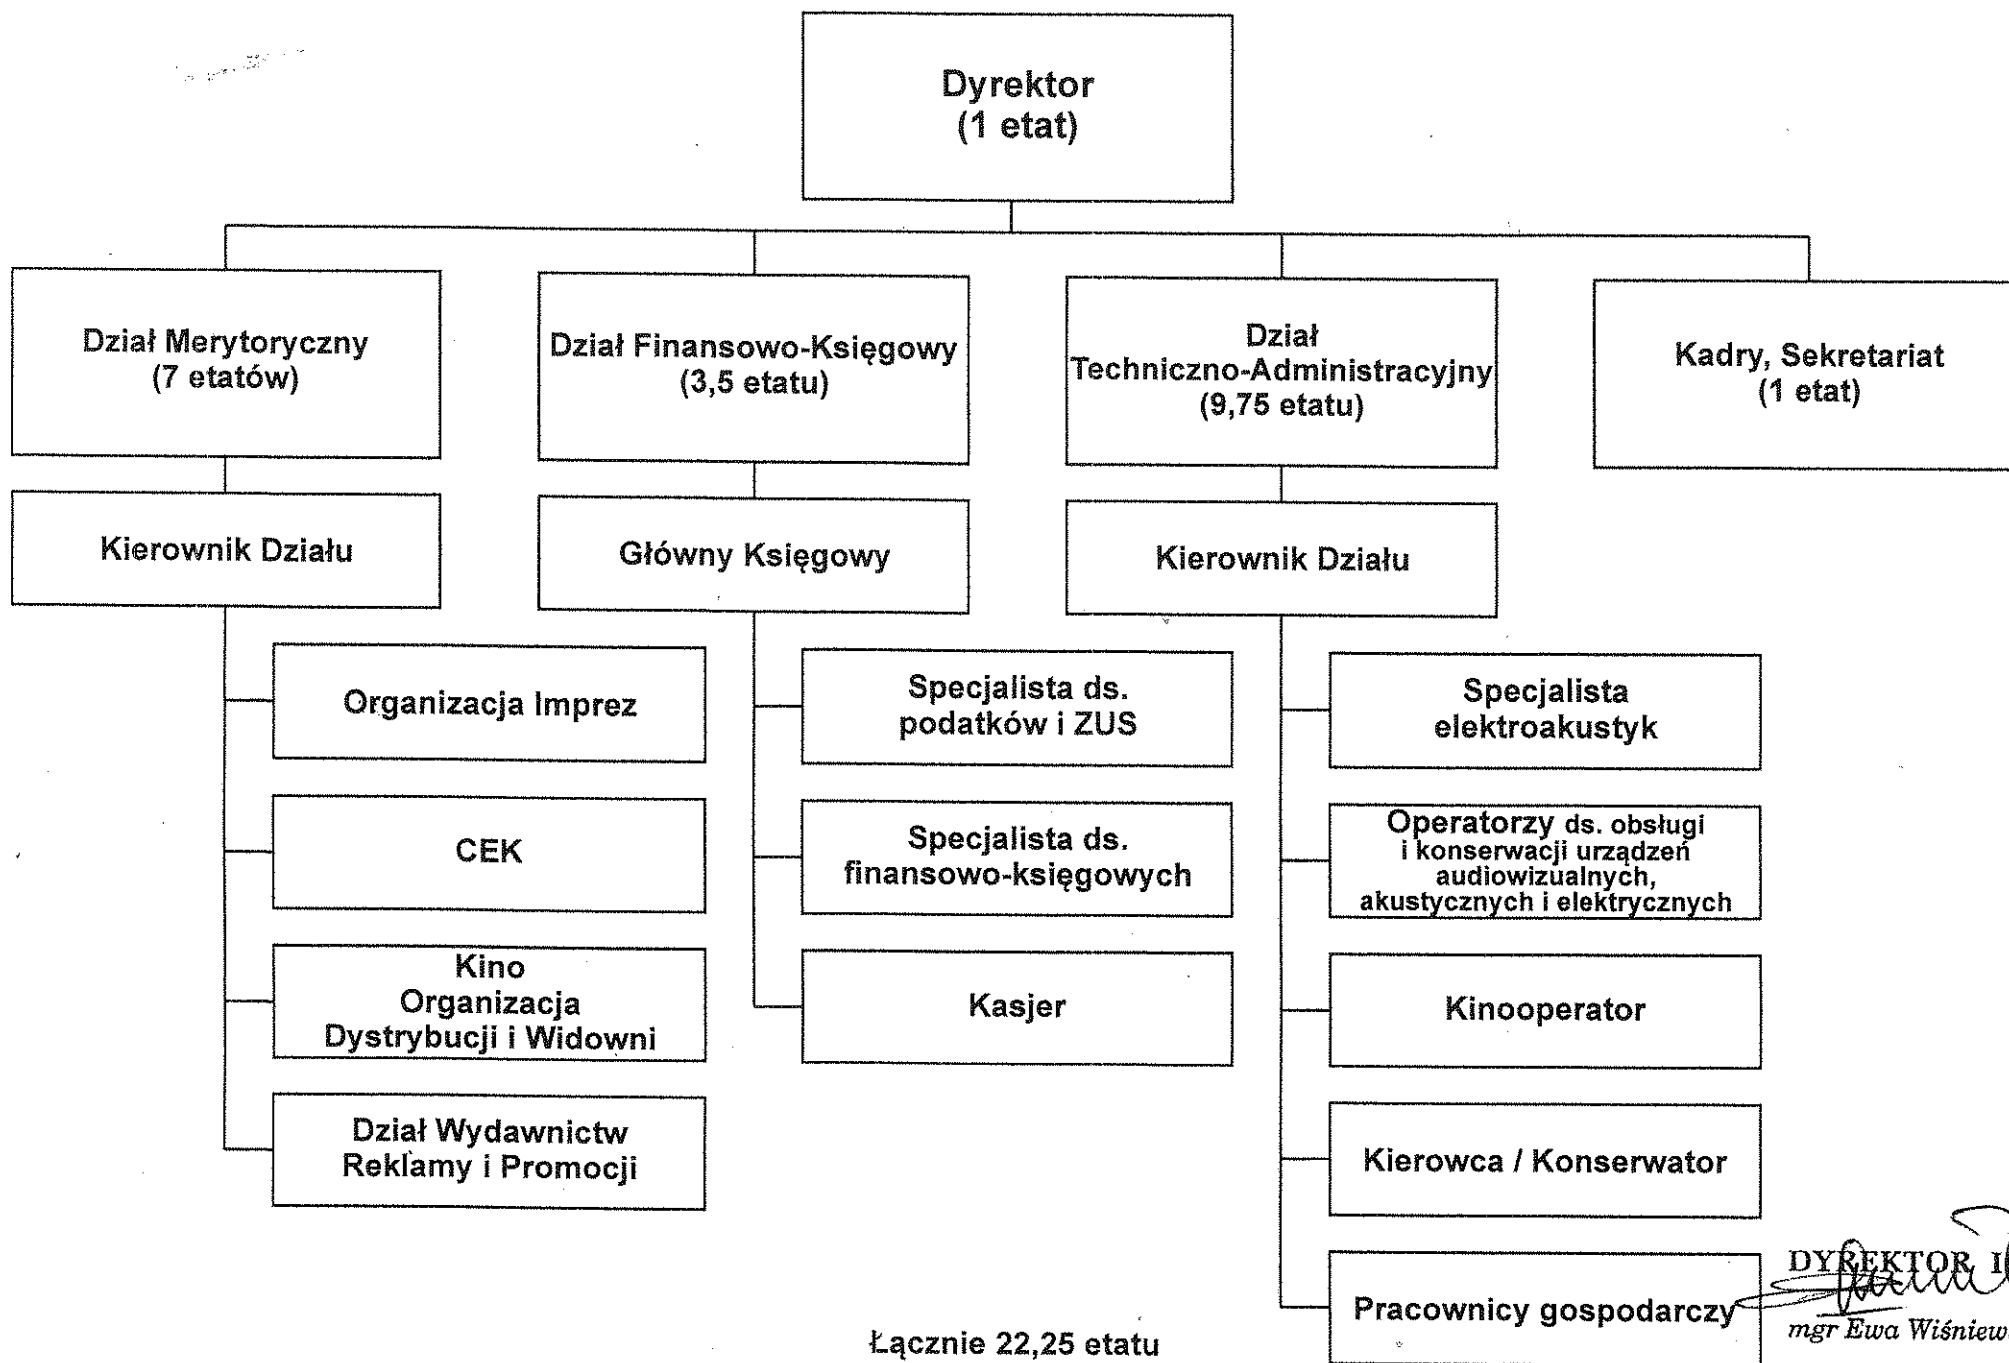

SCHEMAT STRUKTURY ORGANIZACYJNEJ Iławskiego Centrum Kultury

Załącznik Nr 1
do Regulaminu Organizacyjnego
Iławskiego Centrum Kultury

DYREKTOR ICK
Ewa Wiśniewska
mgr Ewa Wiśniewska