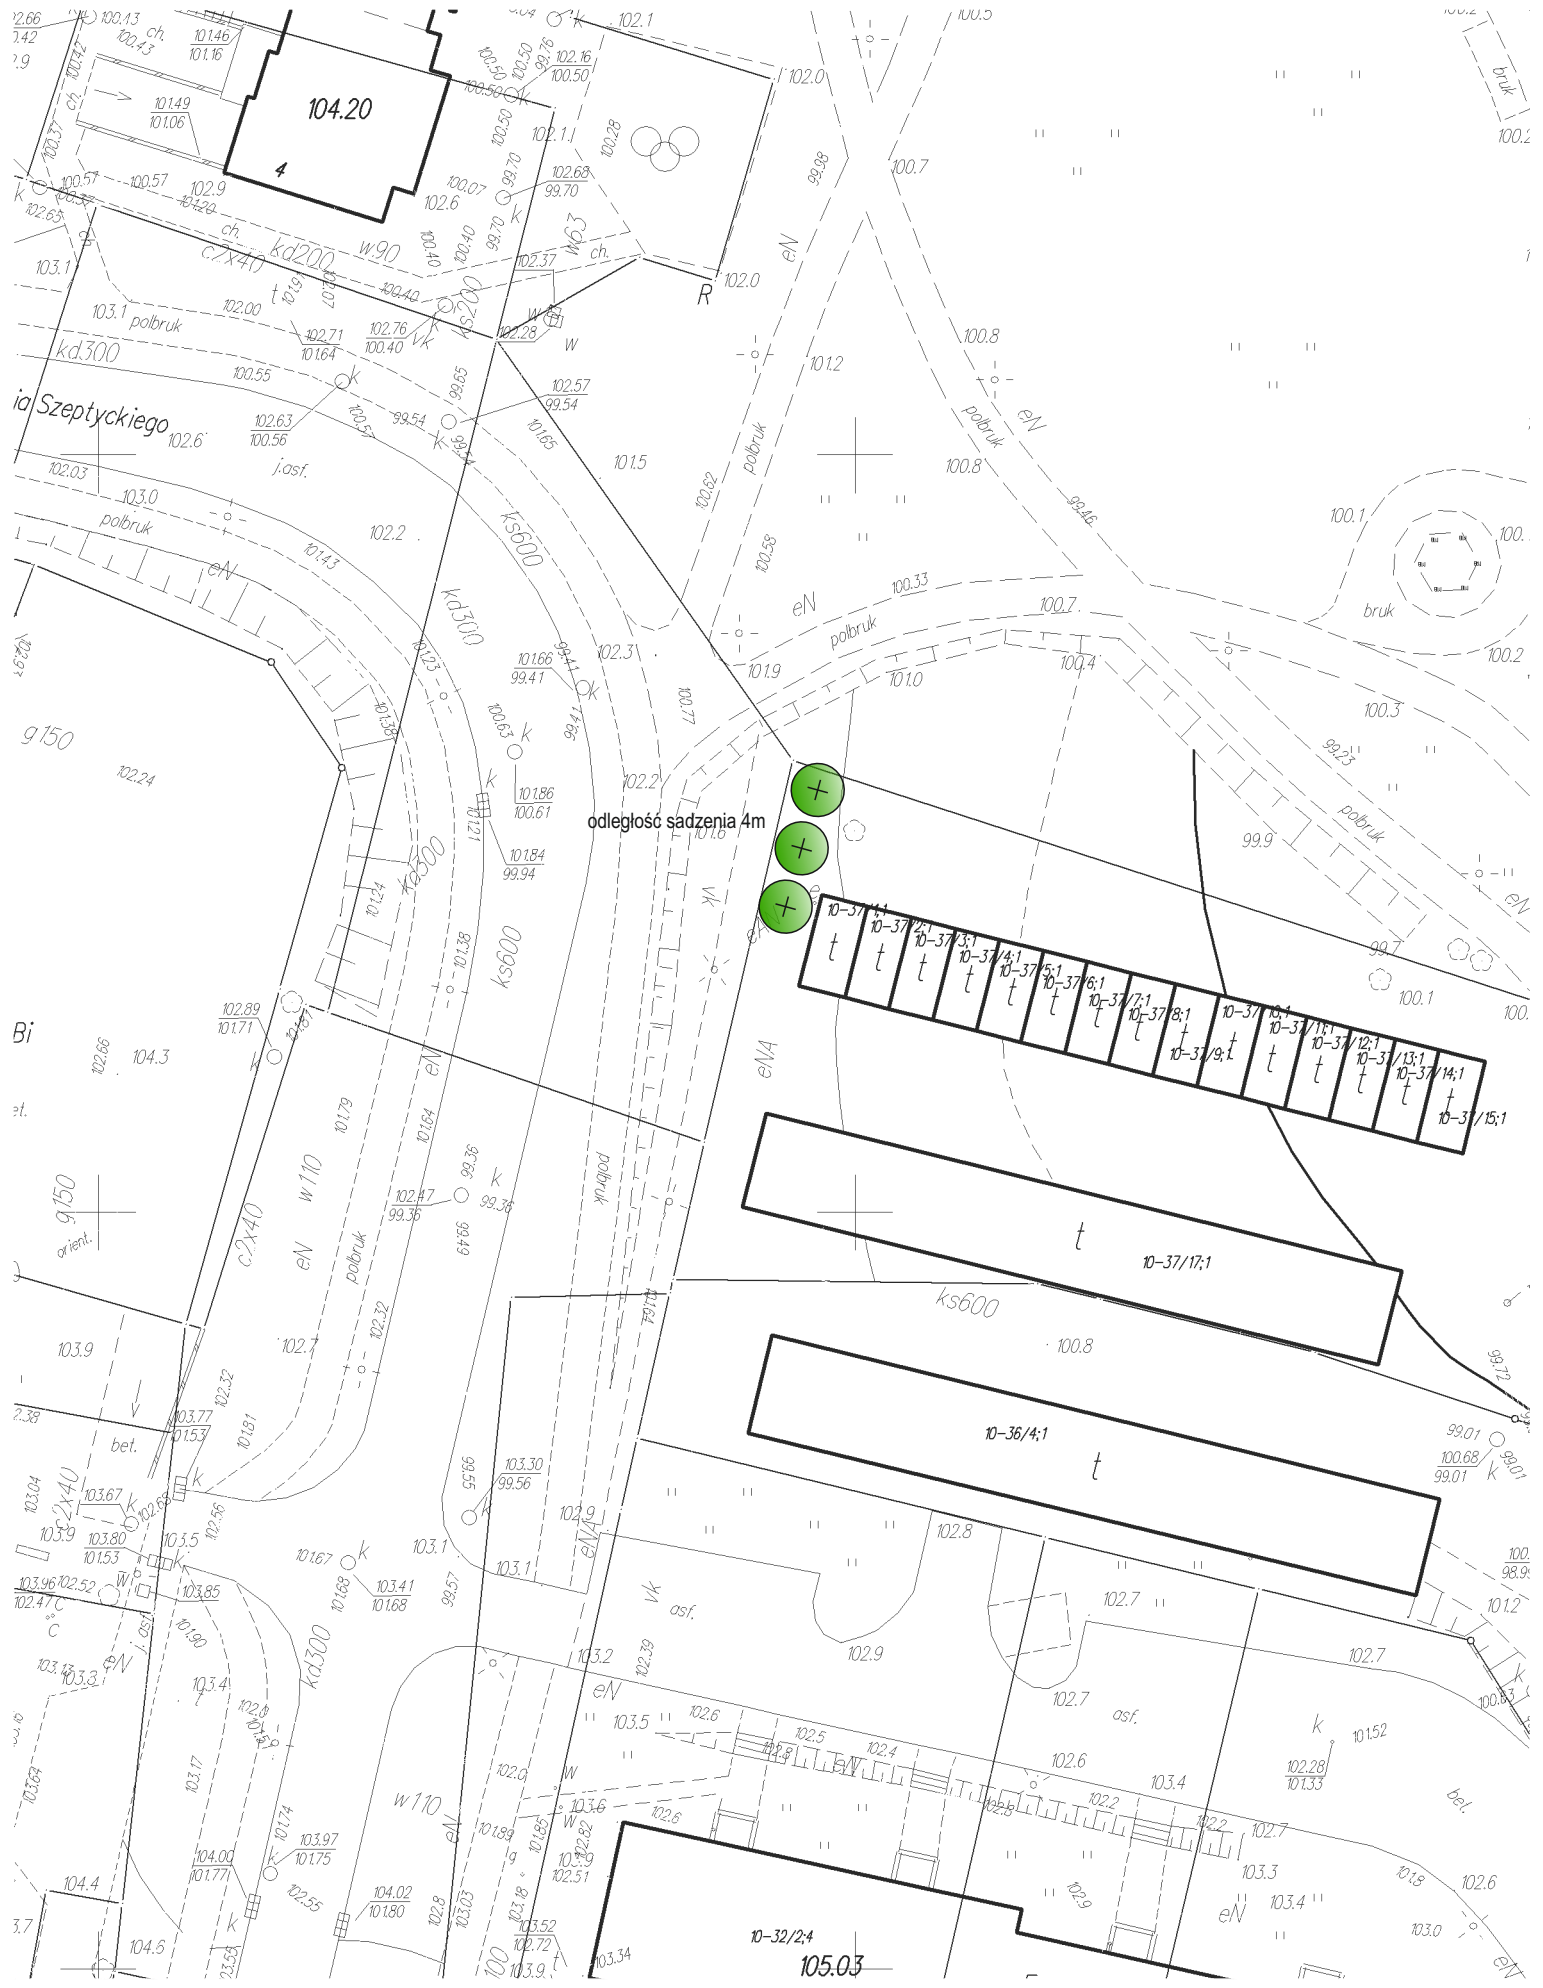

LOKALIZACJA NASADZEŃ

- głóg pośredni 'Paul's Scarlet' - 15 szt.
- pęcherznica kalinolistna 'Diabolo' - 40 szt.
- żywotnik zachodni 'Smaragd' - 24 szt.

lipa drobnolistna - 3 szt.

Klon pospolity 'Crimson Sentry' - 30 szt.

lokalizacja: ulica Szeptyckiego

Sporządził: j.b dnia 2012.11.29.

-  miejsce istniejącego drzewa
-  miejsce przesadzenia drzewa

klon pospolity 'Globosum' - 6 szt.