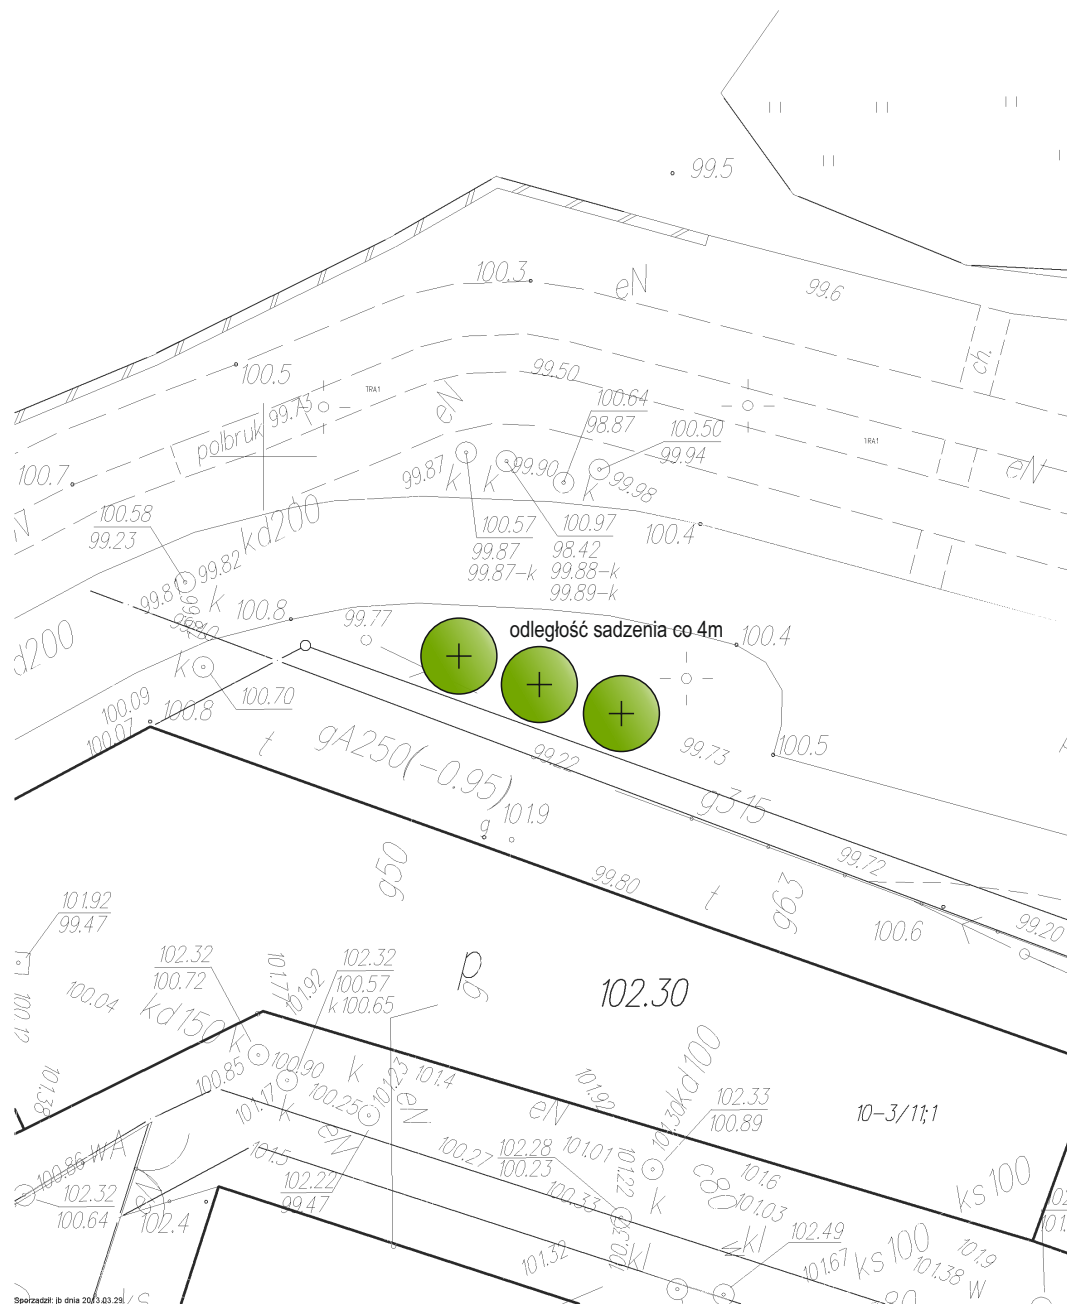

odległość sadzenia co 4m

11-161/1
 m4
 108.56
 8

odleglosc sadzenia co 5,5m

11-218/32,2
 h

11-219/1
 h
 107.

Sporządził: jh dnia 2013.03.19.

Sporządził: Jp. dnia 2019.03.29