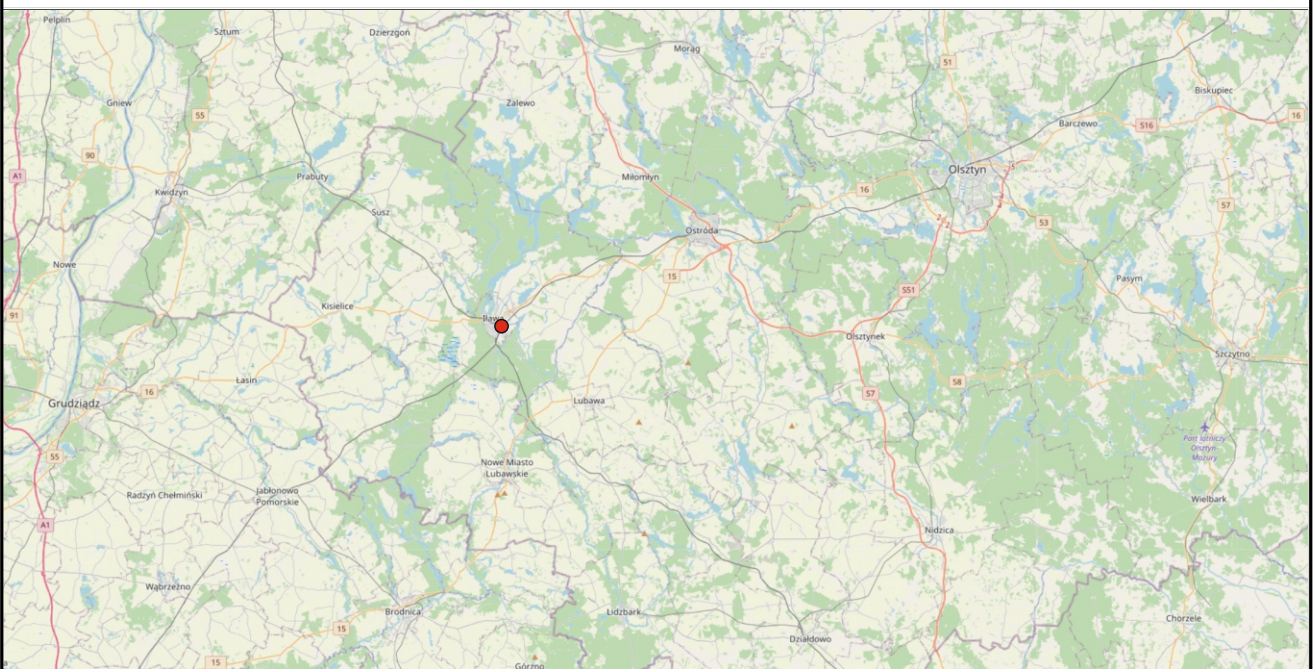

0m 5m 10m 15m 20m 25m

opracowanie własne
 na podstawie Systemu Katastralnego Powiatu Iławskiego ilawa.geoportal2.pl
 sporządzono dnia: 11.05.2022 r.

opracowanie własne
na podstawie Systemu Katastralnego Powiatu Iławskiego ilawa.geoportal2.pl
sporządzono dnia: 11.05.2022 r.