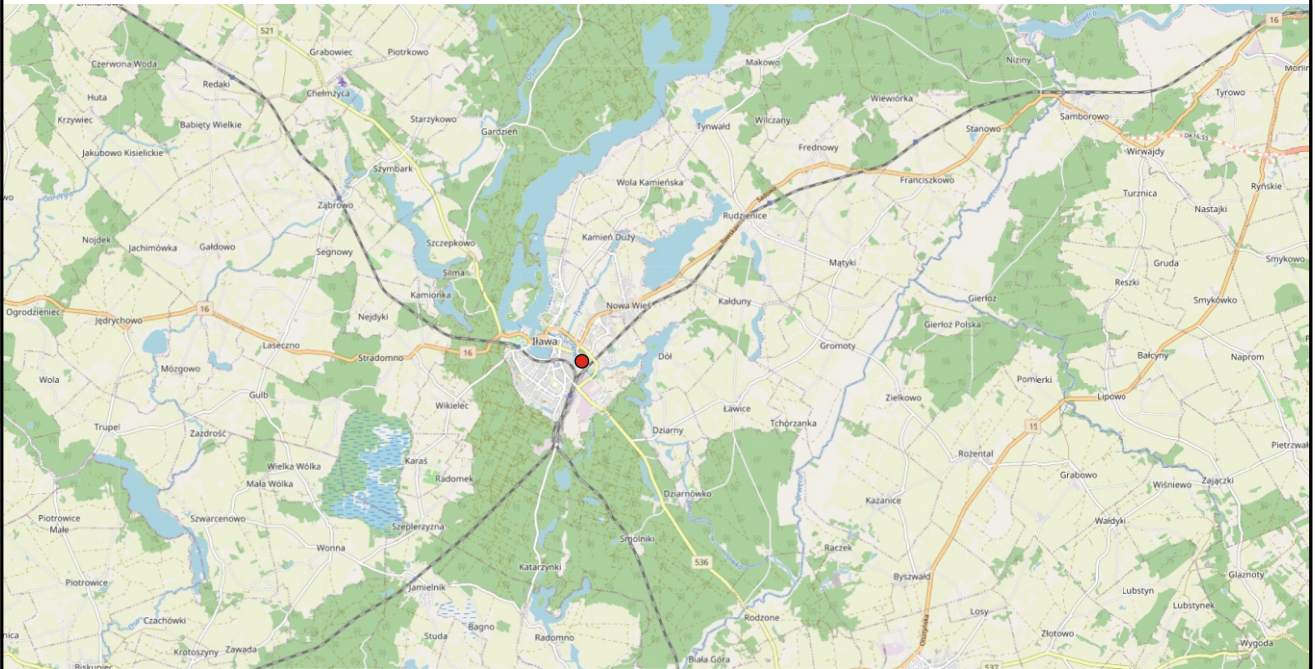

0m 5m 10m 15m 20m 25m

opracowanie własne
 na podstawie Systemu Katastralnego Powiatu Iławskiego ilawa.geoportal2.pl
 sporządzono dnia: 11.05.2022 r.

opracowanie własne
na podstawie Systemu Katastralnego Powiatu Iławskiego ilawa.geoportal2.pl
sporządzono dnia: 11.05.2022 r.