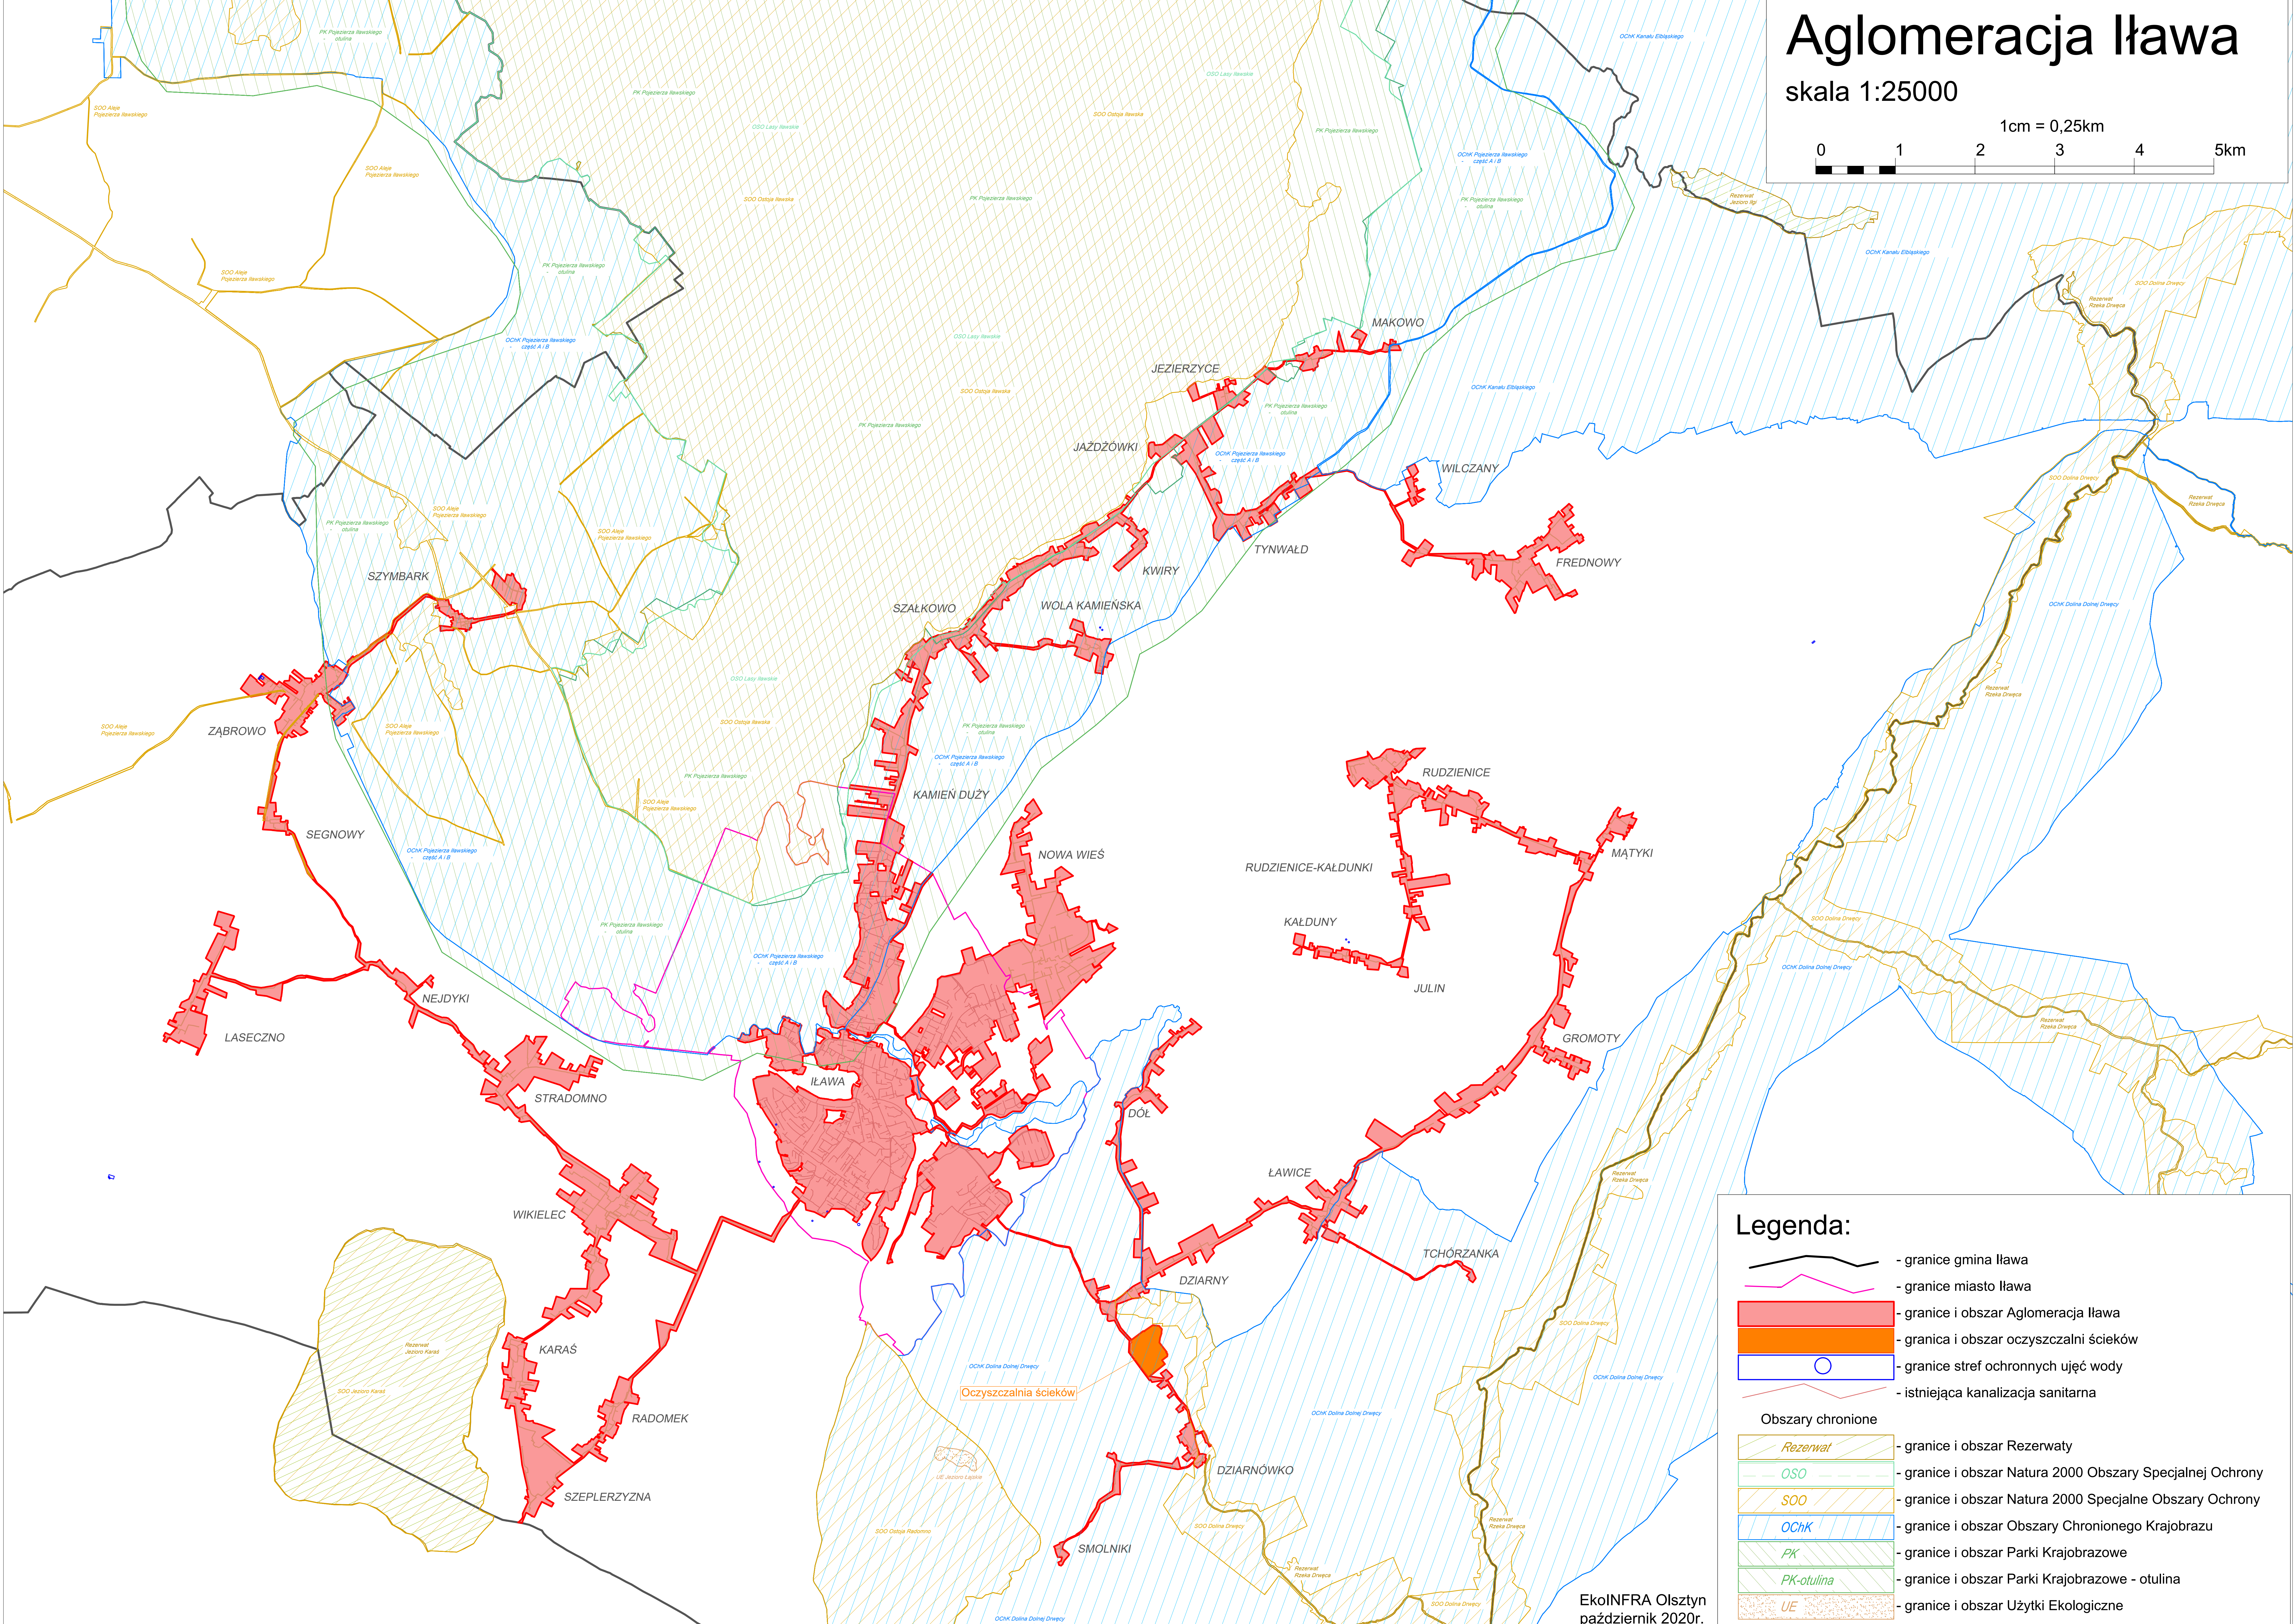

Aglomeracja Iława

skala 1:25000

1cm = 0,25km

0 1 2 3 4 5km

Legenda:

- granice gmina Iława
- granice miasto Iława
- granice i obszar Aglomeracja Iława
- granica i obszar oczyszczalni ścieków
- granice stref ochronnych ujęć wody
- istniejąca kanalizacja sanitarna

Obszary chronione

- Rezerwat* - granice i obszar Rezerwat
- OSO* - granice i obszar Natura 2000 Obszary Specjalnej Ochrony
- SOO* - granice i obszar Natura 2000 Specjalne Obszary Ochrony
- OChK* - granice i obszar Obszary Chronionego Krajobrazu
- PK* - granice i obszar Parki Krajobrazowe
- PK-otulina* - granice i obszar Parki Krajobrazowe - otulina
- UE* - granice i obszar Użytki Ekologiczne