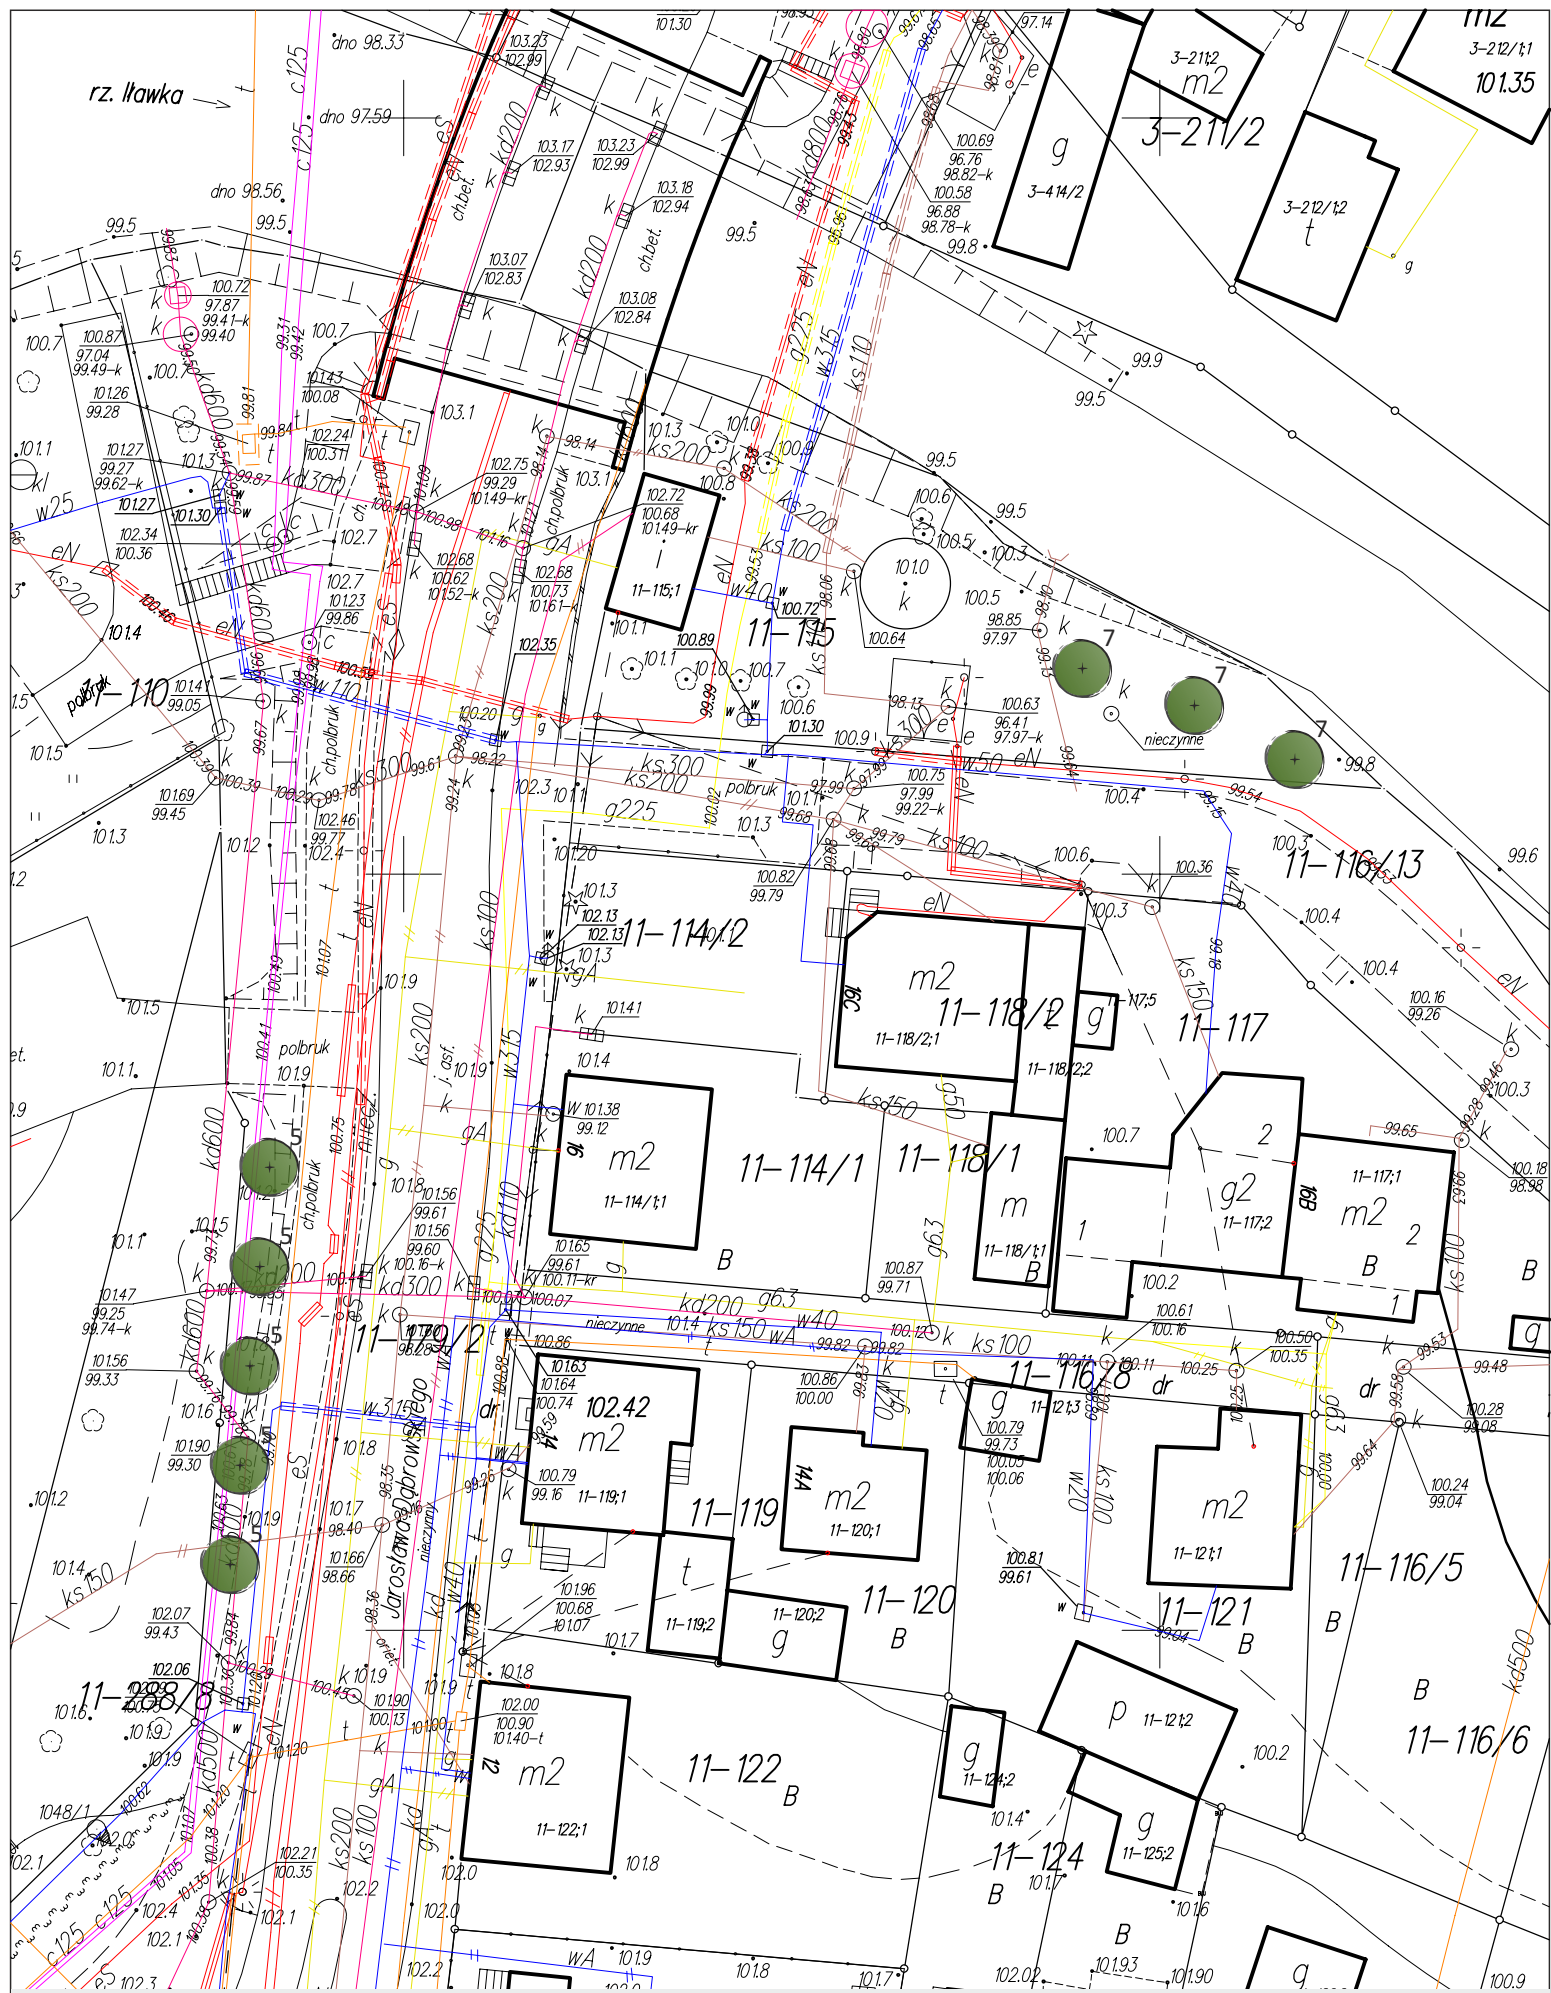

2. *Acer pseudoplatanus* (klon jawor) 'Leopoldii' - 4 szt.

skala 1:500

KOLEJOWA (8-7/21)

- 2. *Acer pseudoplatanus* (klon jawor) 'Leopoldii' - 4 szt.
- 4. *Tilia cordata* (lipa drobnolistna) 'Greenspire' - 10 szt.

skala 1:1000

KOPERNIKA (10-199/43)

- 5. *Prunus serrulata* (wiśnia piłkowana) 'Kanzan' - 5 szt.
- 7. *Acer rubrum* (klon czerwony) 'Red Sunset' - 3 szt.

skala 1:500

DĄBROWSKIEGO (11-288/8, 11-179/2, 11-115)

5. *Prunus serrulata* (wiśnia piłkowana) 'Kanzan' - 3 szt.

6. *Prunus cerasifera* (śliwa wiśniowa) 'Pissardii' - 5 szt.

6. *Prunus cerasifera* (śliwa wiśniowa) 'Pissardii' - 2 szt.

skala 1:500

SZEPTYCKIEGO (10-28/7)