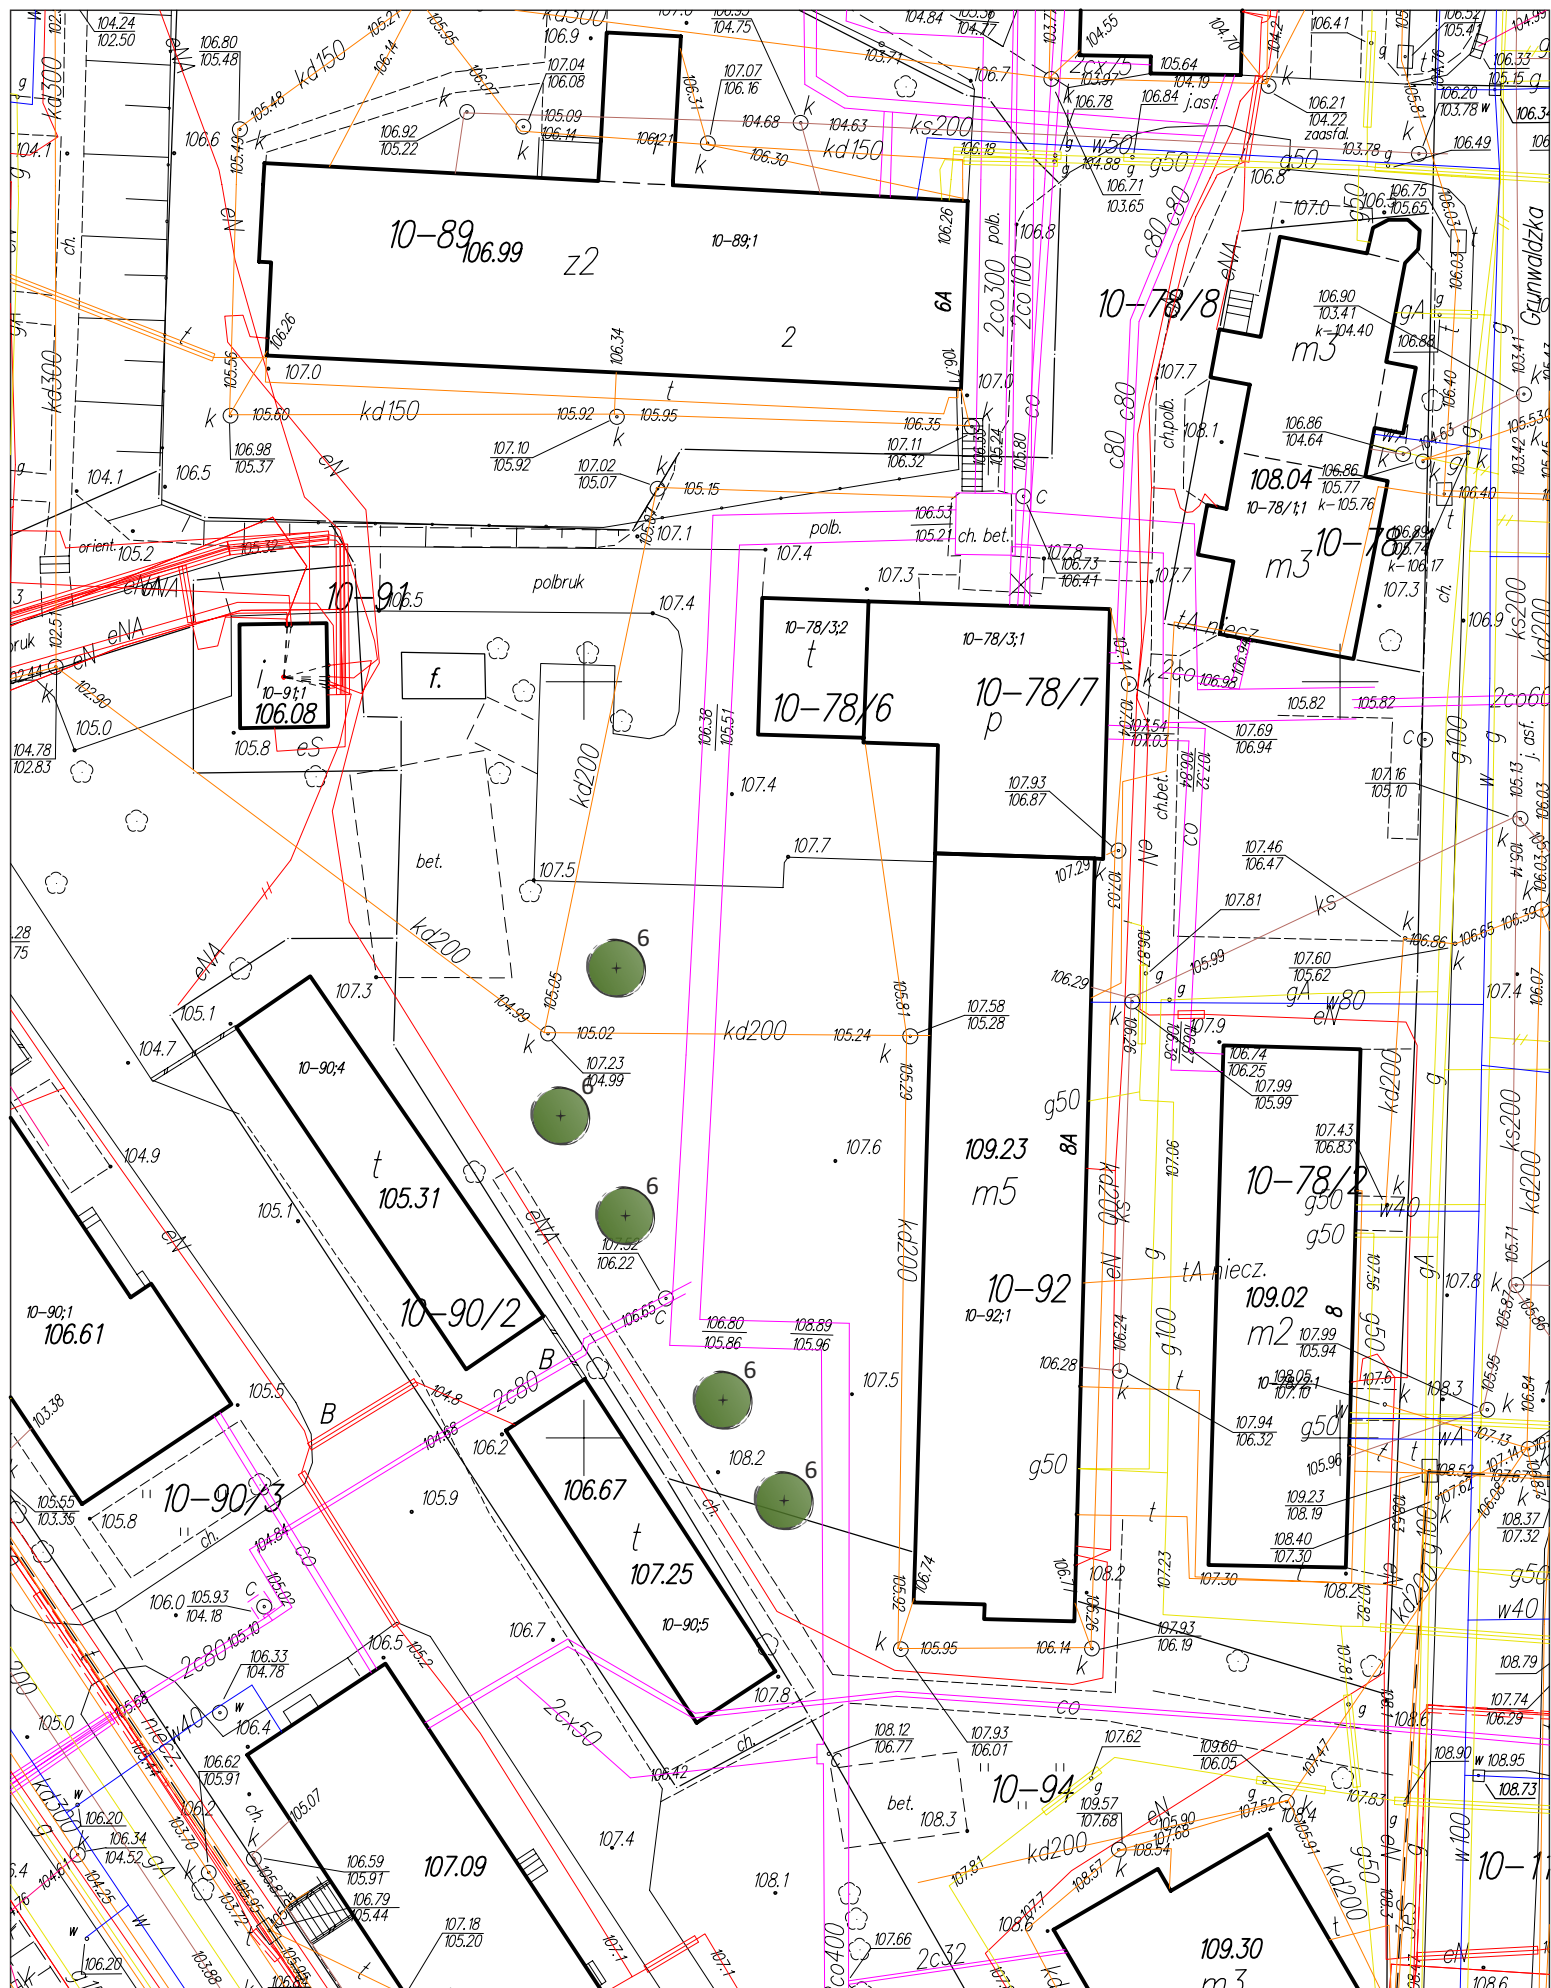

2. *Acer pseudoplatanus* (klon jawor) 'Leopoldii' - 4 szt.

skala 1:500

KOLEJOWA (8-7/21)

- 2. *Acer pseudoplatanus* (klon jawor) 'Leopoldii' - 4 szt.
- 4. *Tilia cordata* (lipa drobnolistna) 'Greenspire' - 10 szt.

skala 1:1000

KOPERNIKA (10-199/43)

- 5. *Prunus serrulata* (wiśnia piłkowana) 'Kanzan' - 5 szt.
- 7. *Acer rubrum* (klon czerwony) 'Red Sunset' - 3 szt.

skala 1:500

DĄBROWSKIEGO (11-288/8, 11-179/2, 11-115)

5. *Prunus serrulata* (wiśnia piłkowana) 'Kanzan' - 3 szt.

6. *Prunus cerasifera* (śliwa wiśniowa) 'Pissardii' - 5 szt.

6. *Prunus cerasifera* (śliwa wiśniowa) 'Pissardii' - 2 szt.

skala 1:500

SZEPTYCKIEGO (10-28/7)