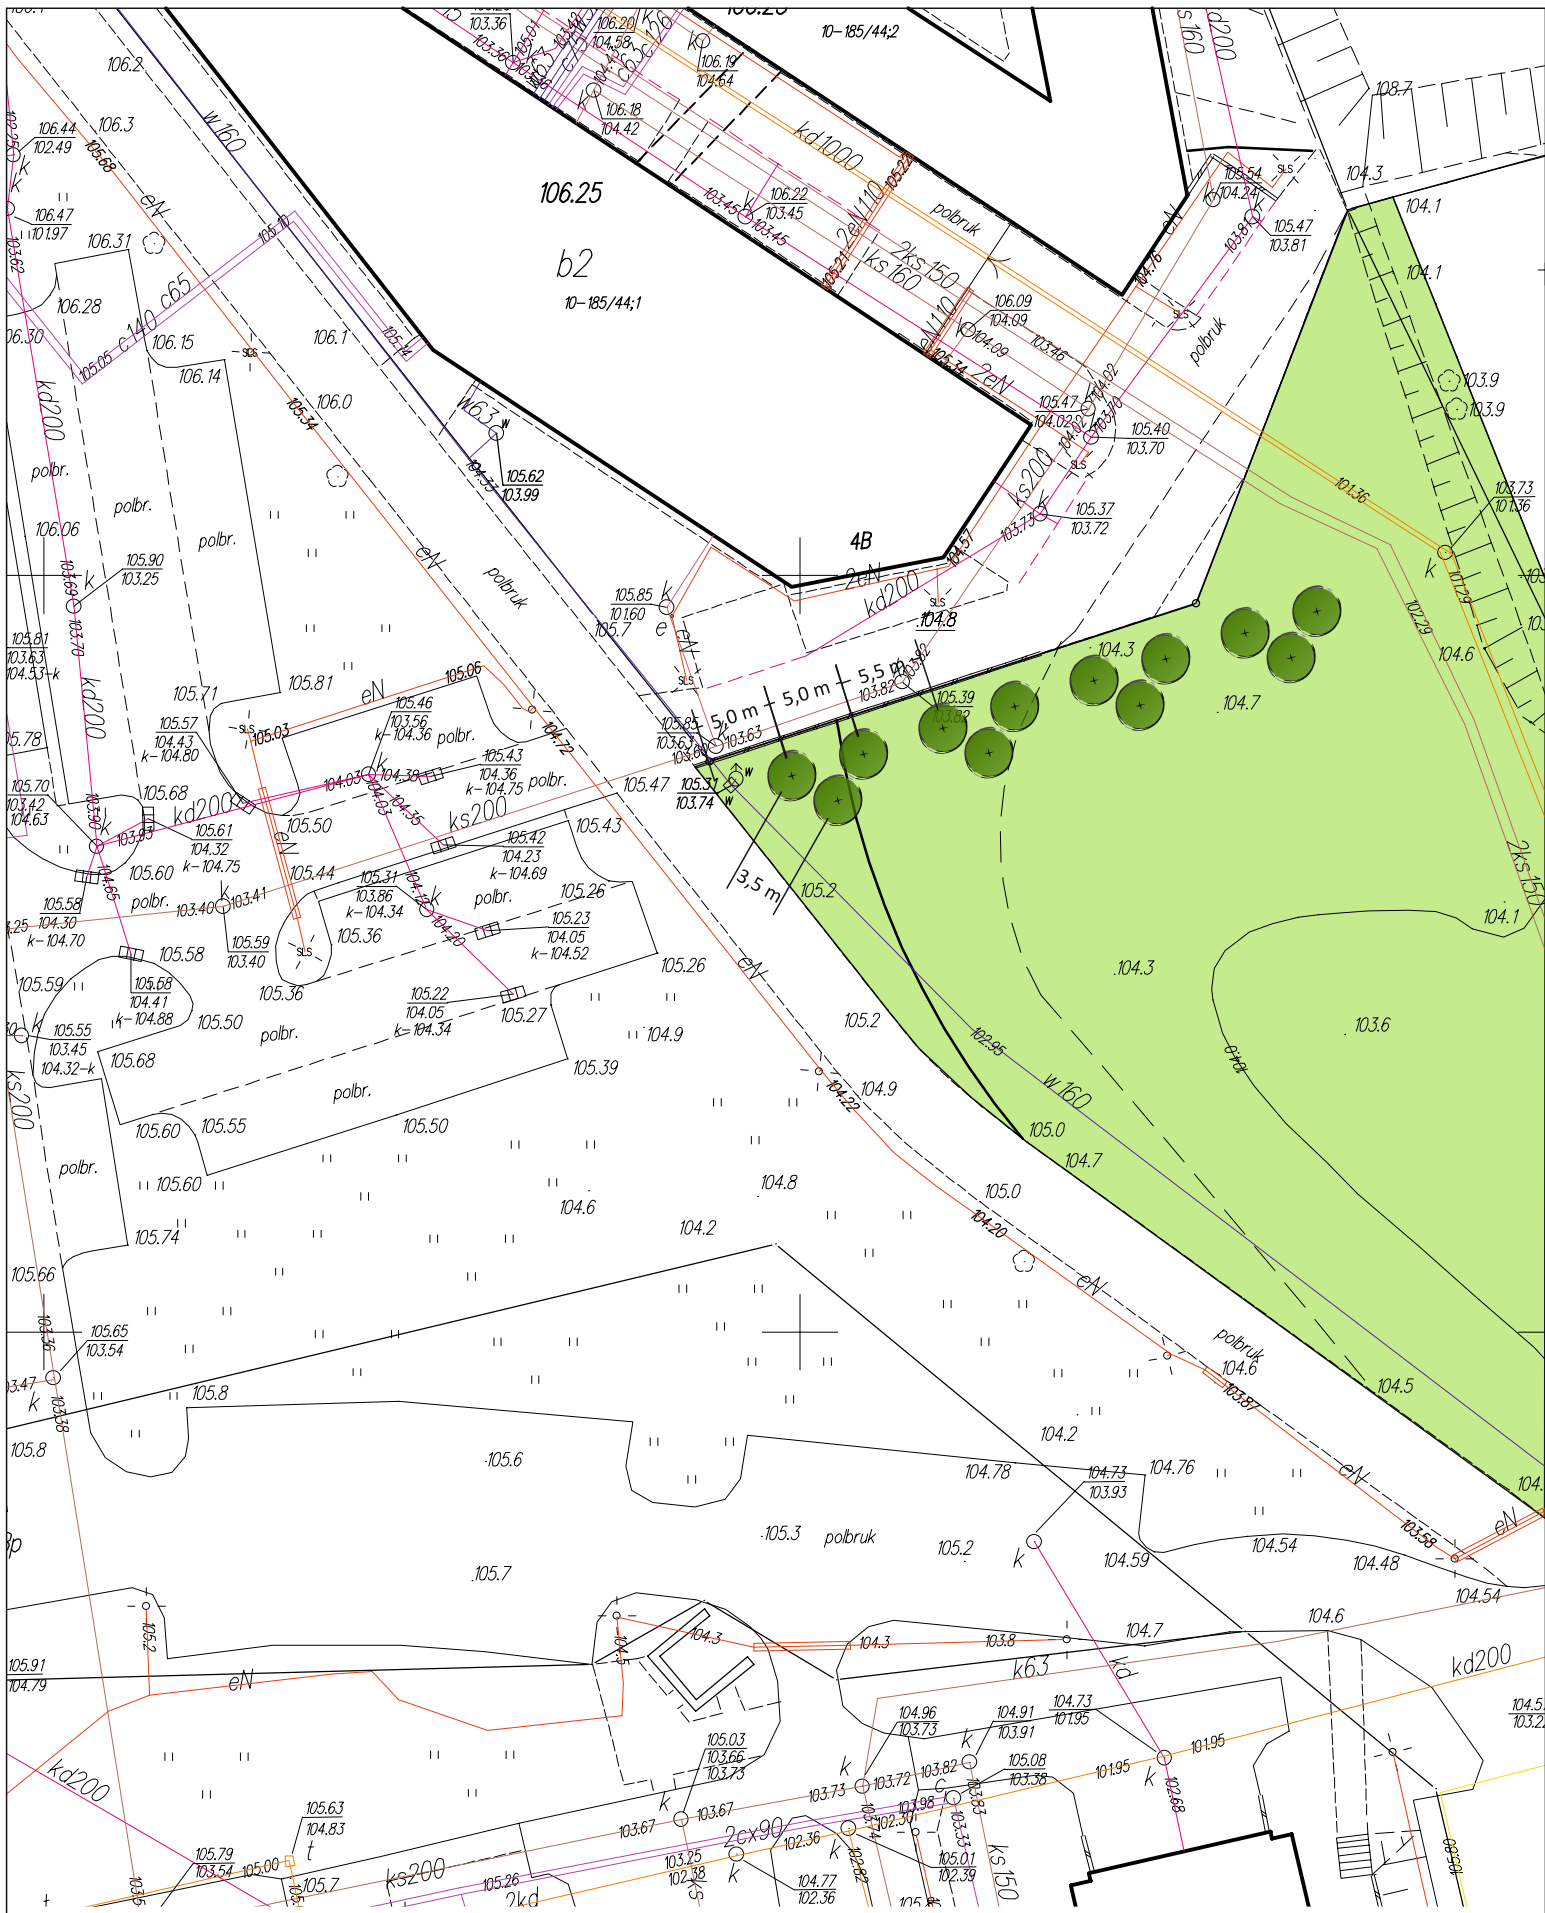

 drzewo projektowane  drzewo istniejące

Tilia cordata (lipa drobnolistna) - 3 szt.

 drzewo projektowane
  drzewo istniejące

Acer pseudoplatanus (klon jawor) - 17 szt.

skala 1:500

ODNOWICIELA (5-177/3)

 drzewo projektowane
  drzewo istniejące

Acer pseudoplatanus (klon jawor) 'Leopoldii' - 1 szt.
Acer platanoides (klon pospolity) 'Princeton Gold' - 1 szt.

skala 1:500

MICKIEWICZA (11-231/3)

drzewo projektowane
 drzewo istniejące

Tilia cordata (lipa drobnolistna) 'Greenspire' - 1 szt.

skala 1:1000

PIASKOWA (6-50/5)

 drzewo projektowane

Fagus sylvatica (buk pospolity) `Dawyck Gold` - 12 szt.

skala 1:500

KOPERNIKA (10-185/54)

 drzewo projektowane  drzewo istniejące

Acer platanoides (klon zwyczajny) 'Royal Red' - 1 szt.

skala 1:500

CHEŁMIŃSKA (12-247)

drzewo projektowane
 drzewo istniejące

Acer platanoides (klon zwyczajny) 'Globosum' - 3 szt.

skala 1:500

PIASTOWSKA/ODNOWICIELA (5-7/1)

drzewo projektowane

* układ drzew hipotetyczny - dokładne miejsce nasadzenia zostanie wskazane Wykonawcy w terenie