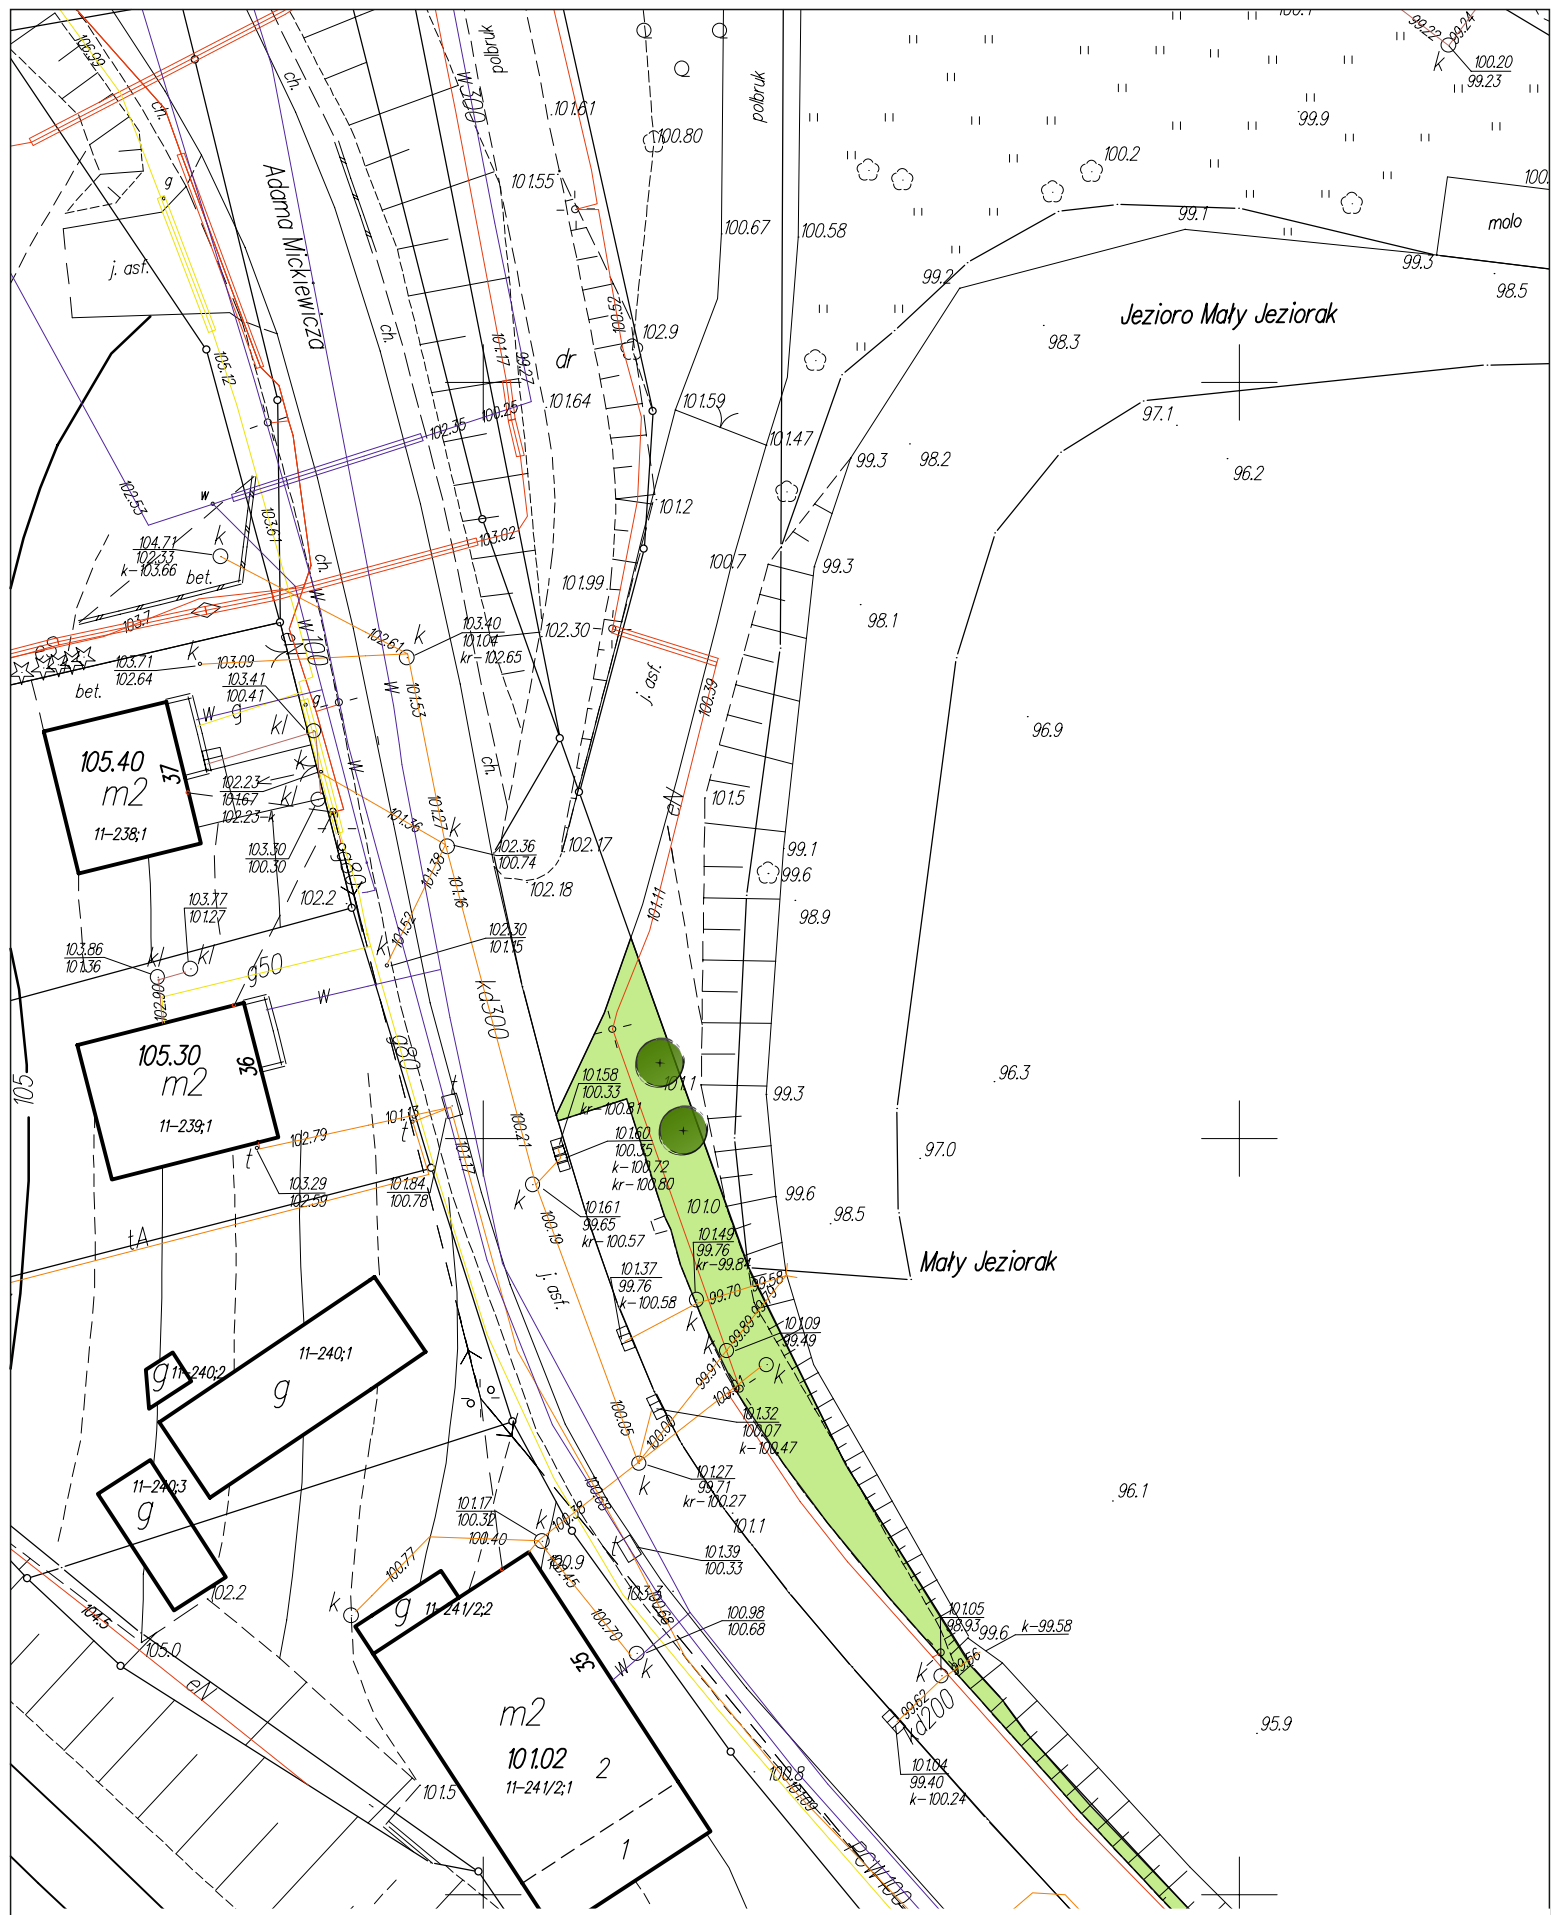

 drzewo projektowane  drzewo istniejące

Tilia cordata (lipa drobnolistna) - 3 szt.

 drzewo projektowane
  drzewo istniejące

Acer pseudoplatanus (klon jawor) - 17 szt.

skala 1:500

ODNOWICIELA (5-177/3)

 drzewo projektowane
  drzewo istniejące

Acer pseudoplatanus (klon jawor) 'Leopoldii' - 3 szt.

skala 1:250

SZEROKA (7-77/2)

 drzewo projektowane

Tilia europaea (lipa holenderska) `Pallida` - 19 szt.

skala 1:1000

ZIEMOWITA (5-177/3)

j. Maty Jeziorak

Lw=99.57
10.03.2017

 drzewo projektowane

Acer pseudoplatanus (klon jawor) `Leopoldii` - 2 szt.
Acer platanoides (klon pospolity) `Drummondii` - 1 szt.

skala 1:500

MICKIEWICZA (11-231/3)

 drzewo projektowane

Acer pseudoplatanus (klon jawor) 'Leopoldii' - 1 szt.
Acer platanoides (klon pospolity) 'Princeton Gold' - 1 szt.

skala 1:500

MICKIEWICZA (11-231/3)

drzewo projektowane
 drzewo istniejące

Tilia cordata (lipa drobnolistna) 'Greenspire' - 1 szt.