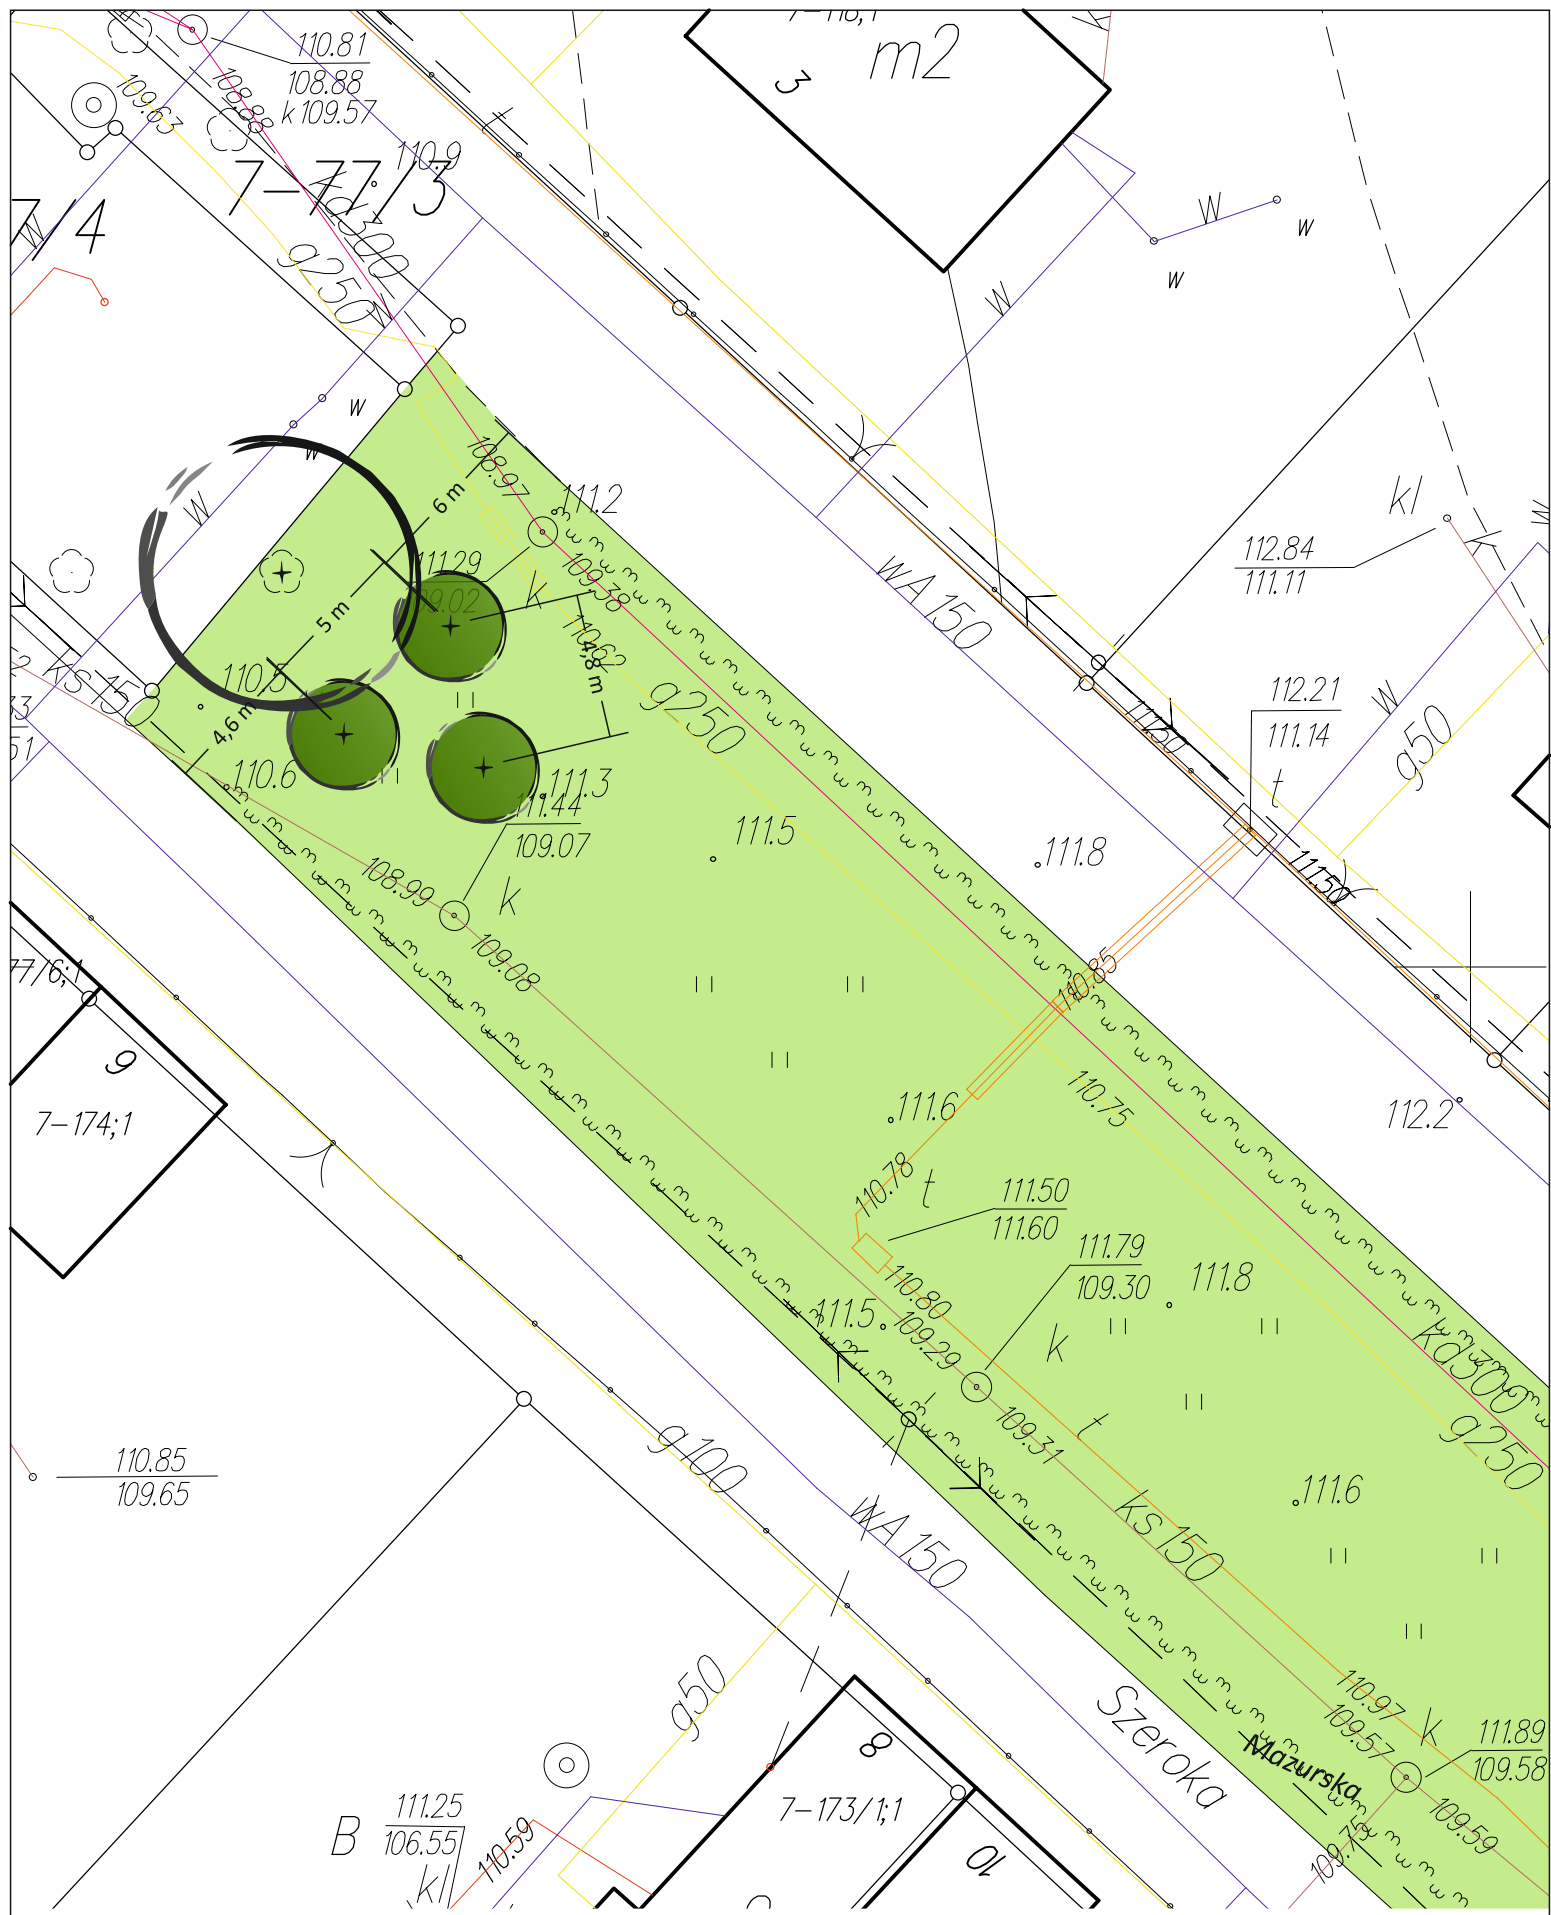

 drzewo projektowane  drzewo istniejące

Tilia cordata (lipa drobnolistna) - 3 szt.

 drzewo projektowane
  drzewo istniejące

Acer pseudoplatanus (klon jawor) - 17 szt.

skala 1:500

ODNOWICIELA (5-177/3)

 drzewo projektowane
  drzewo istniejące

Acer pseudoplatanus (klon jawor) 'Leopoldii' - 3 szt.

skala 1:250

SZEROKA (7-77/2)

 drzewo projektowane

Tilia europaea (lipa holenderska) `Pallida` - 19 szt.

skala 1:1000

ZIEMOWITA (5-177/3)

j. Maty Jeziorak

Lw=99.57
10.03.2017

 drzewo projektowane

Acer pseudoplatanus (klon jawor) `Leopoldii` - 2 szt.
Acer platanoides (klon pospolity) `Drummondii` - 1 szt.

skala 1:500

MICKIEWICZA (11-231/3)

 drzewo projektowane

skala 1:500

CHEŁMIŃSKA (12-247)

drzewo projektowane
 drzewo istniejące

Acer platanoides (klon zwyczajny) 'Globosum' - 3 szt.

skala 1:500

PIASTOWSKA/ODNOWICIELA (5-7/1)

drzewo projektowane

* układ drzew hipotetyczny - dokładne miejsce nasadzenia zostanie wskazane Wykonawcy w terenie