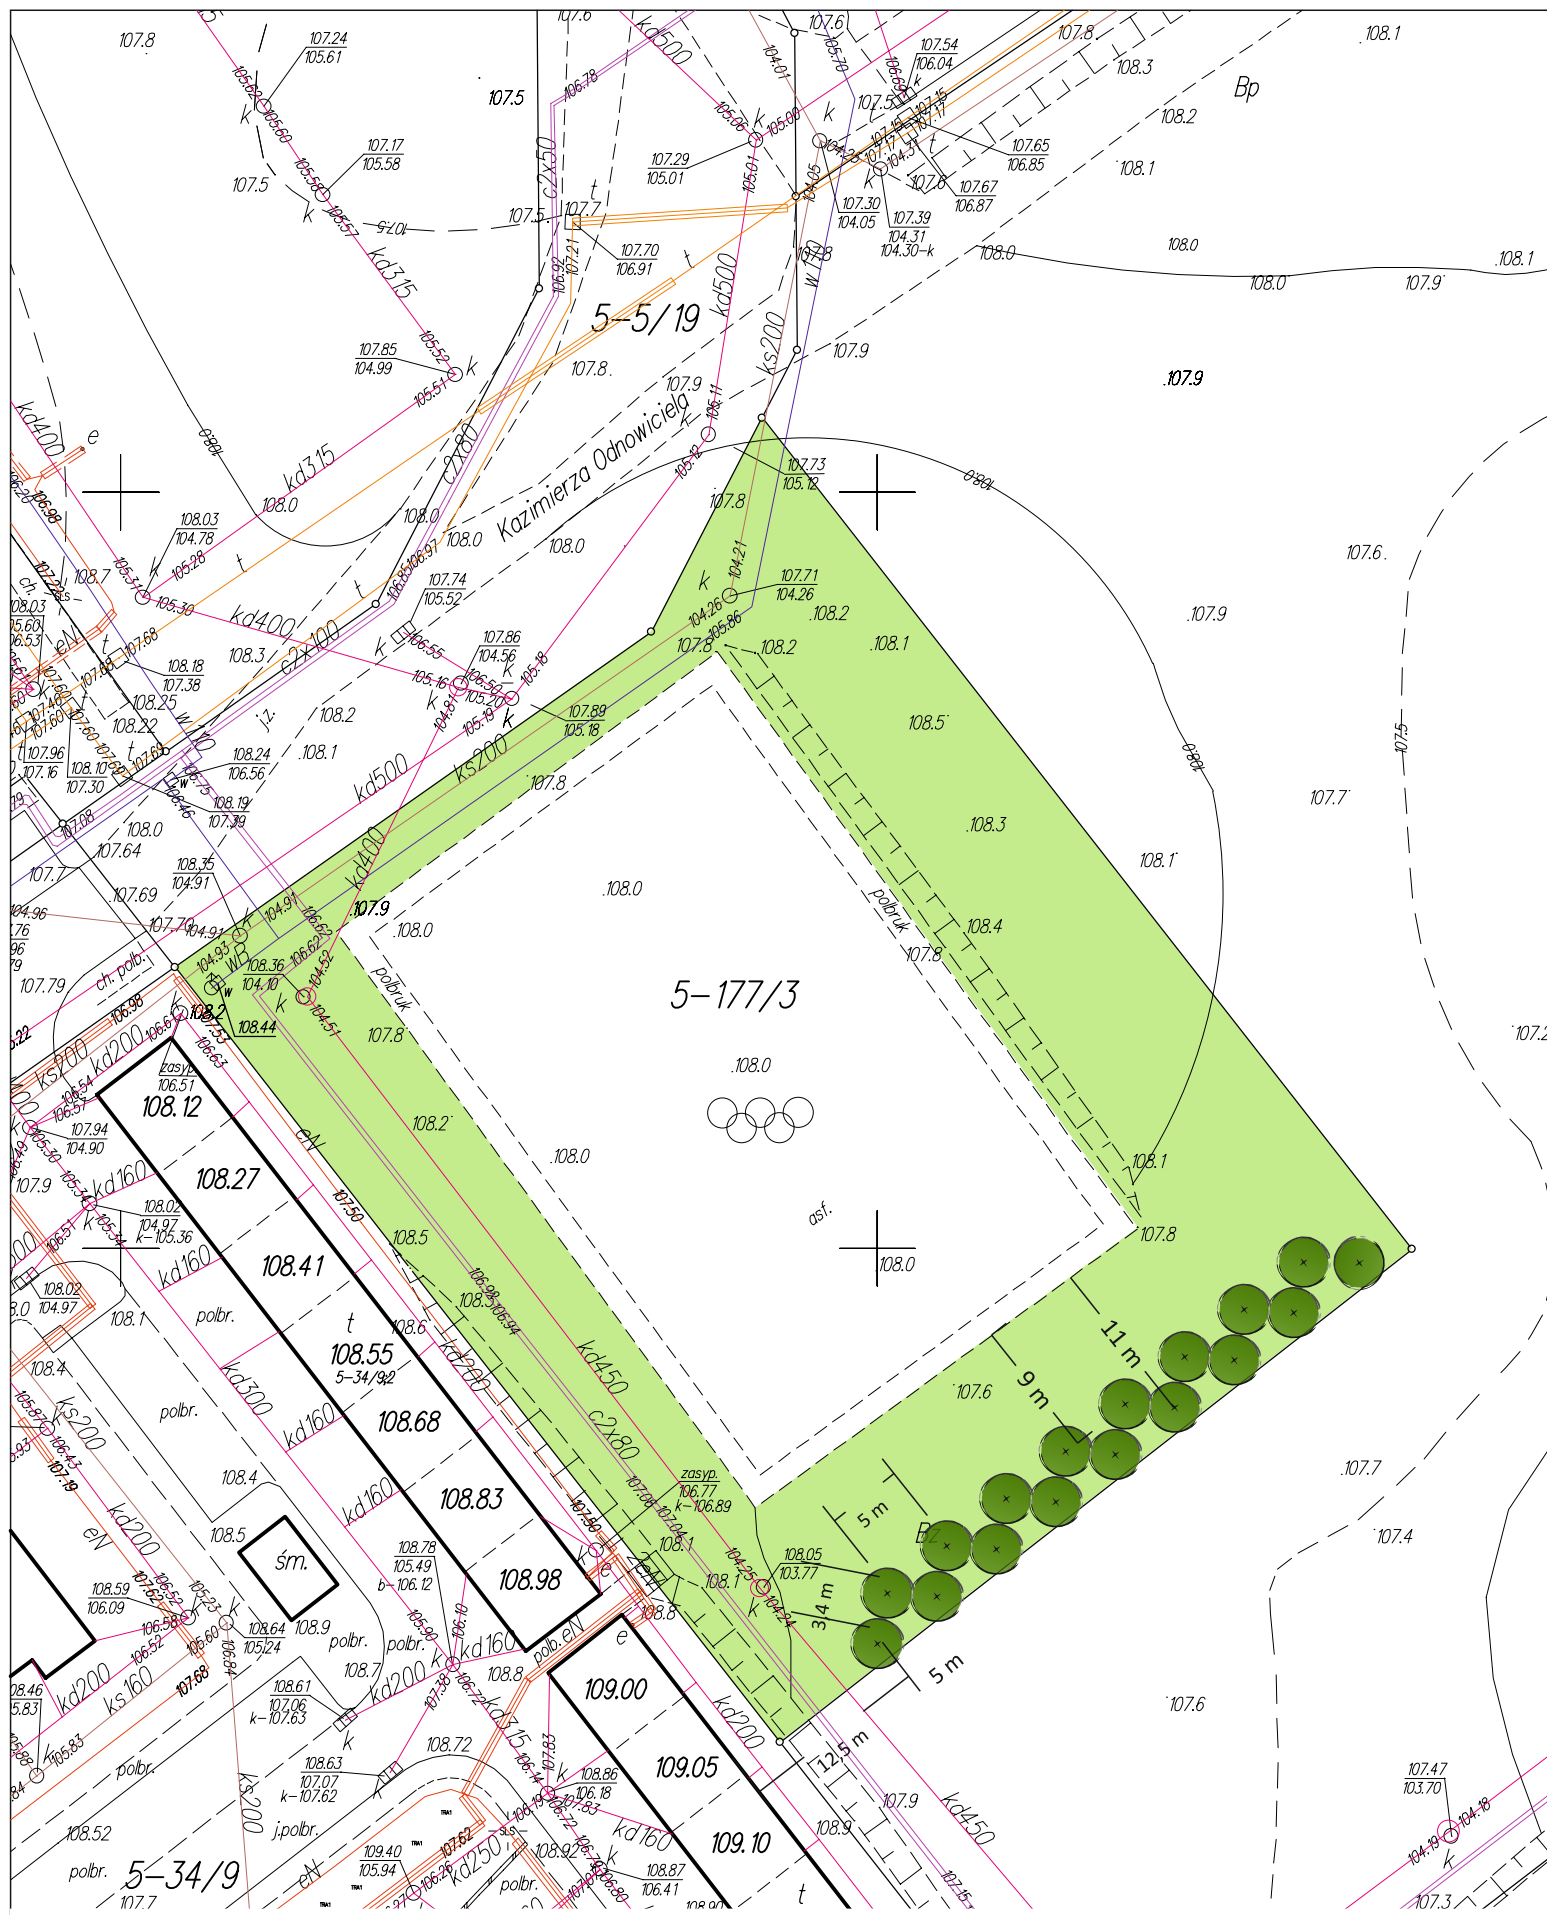

 drzewo projektowane  drzewo istniejące

Tilia cordata (lipa drobnolistna) - 3 szt.

 drzewo projektowane
  drzewo istniejące

Acer pseudoplatanus (klon jawor) - 17 szt.

skala 1:500

ODNOWICIELA (5-177/3)

 drzewo projektowane
  drzewo istniejące

Acer pseudoplatanus (klon jawor) 'Leopoldii' - 3 szt.

skala 1:250

SZEROKA (7-77/2)

 drzewo projektowane

Tilia europaea (lipa holenderska) `Pallida` - 19 szt.

skala 1:1000

ZIEMOWITA (5-177/3)

j. Maty Jeziorak

Lw=99.57
10.03.2017

 drzewo projektowane

Acer pseudoplatanus (klon jawor) `Leopoldii` - 2 szt.
Acer platanoides (klon pospolity) `Drummondii` - 1 szt.

skala 1:500

MICKIEWICZA (11-231/3)

 drzewo projektowane

skala 1:500

CHEŁMIŃSKA (12-247)

drzewo projektowane
 drzewo istniejące

Acer platanoides (klon zwyczajny) 'Globosum' - 3 szt.

skala 1:500

PIASTOWSKA/ODNOWICIELA (5-7/1)

drzewo projektowane

* układ drzew hipotetyczny - dokładne miejsce nasadzenia zostanie wskazane Wykonawcy w terenie