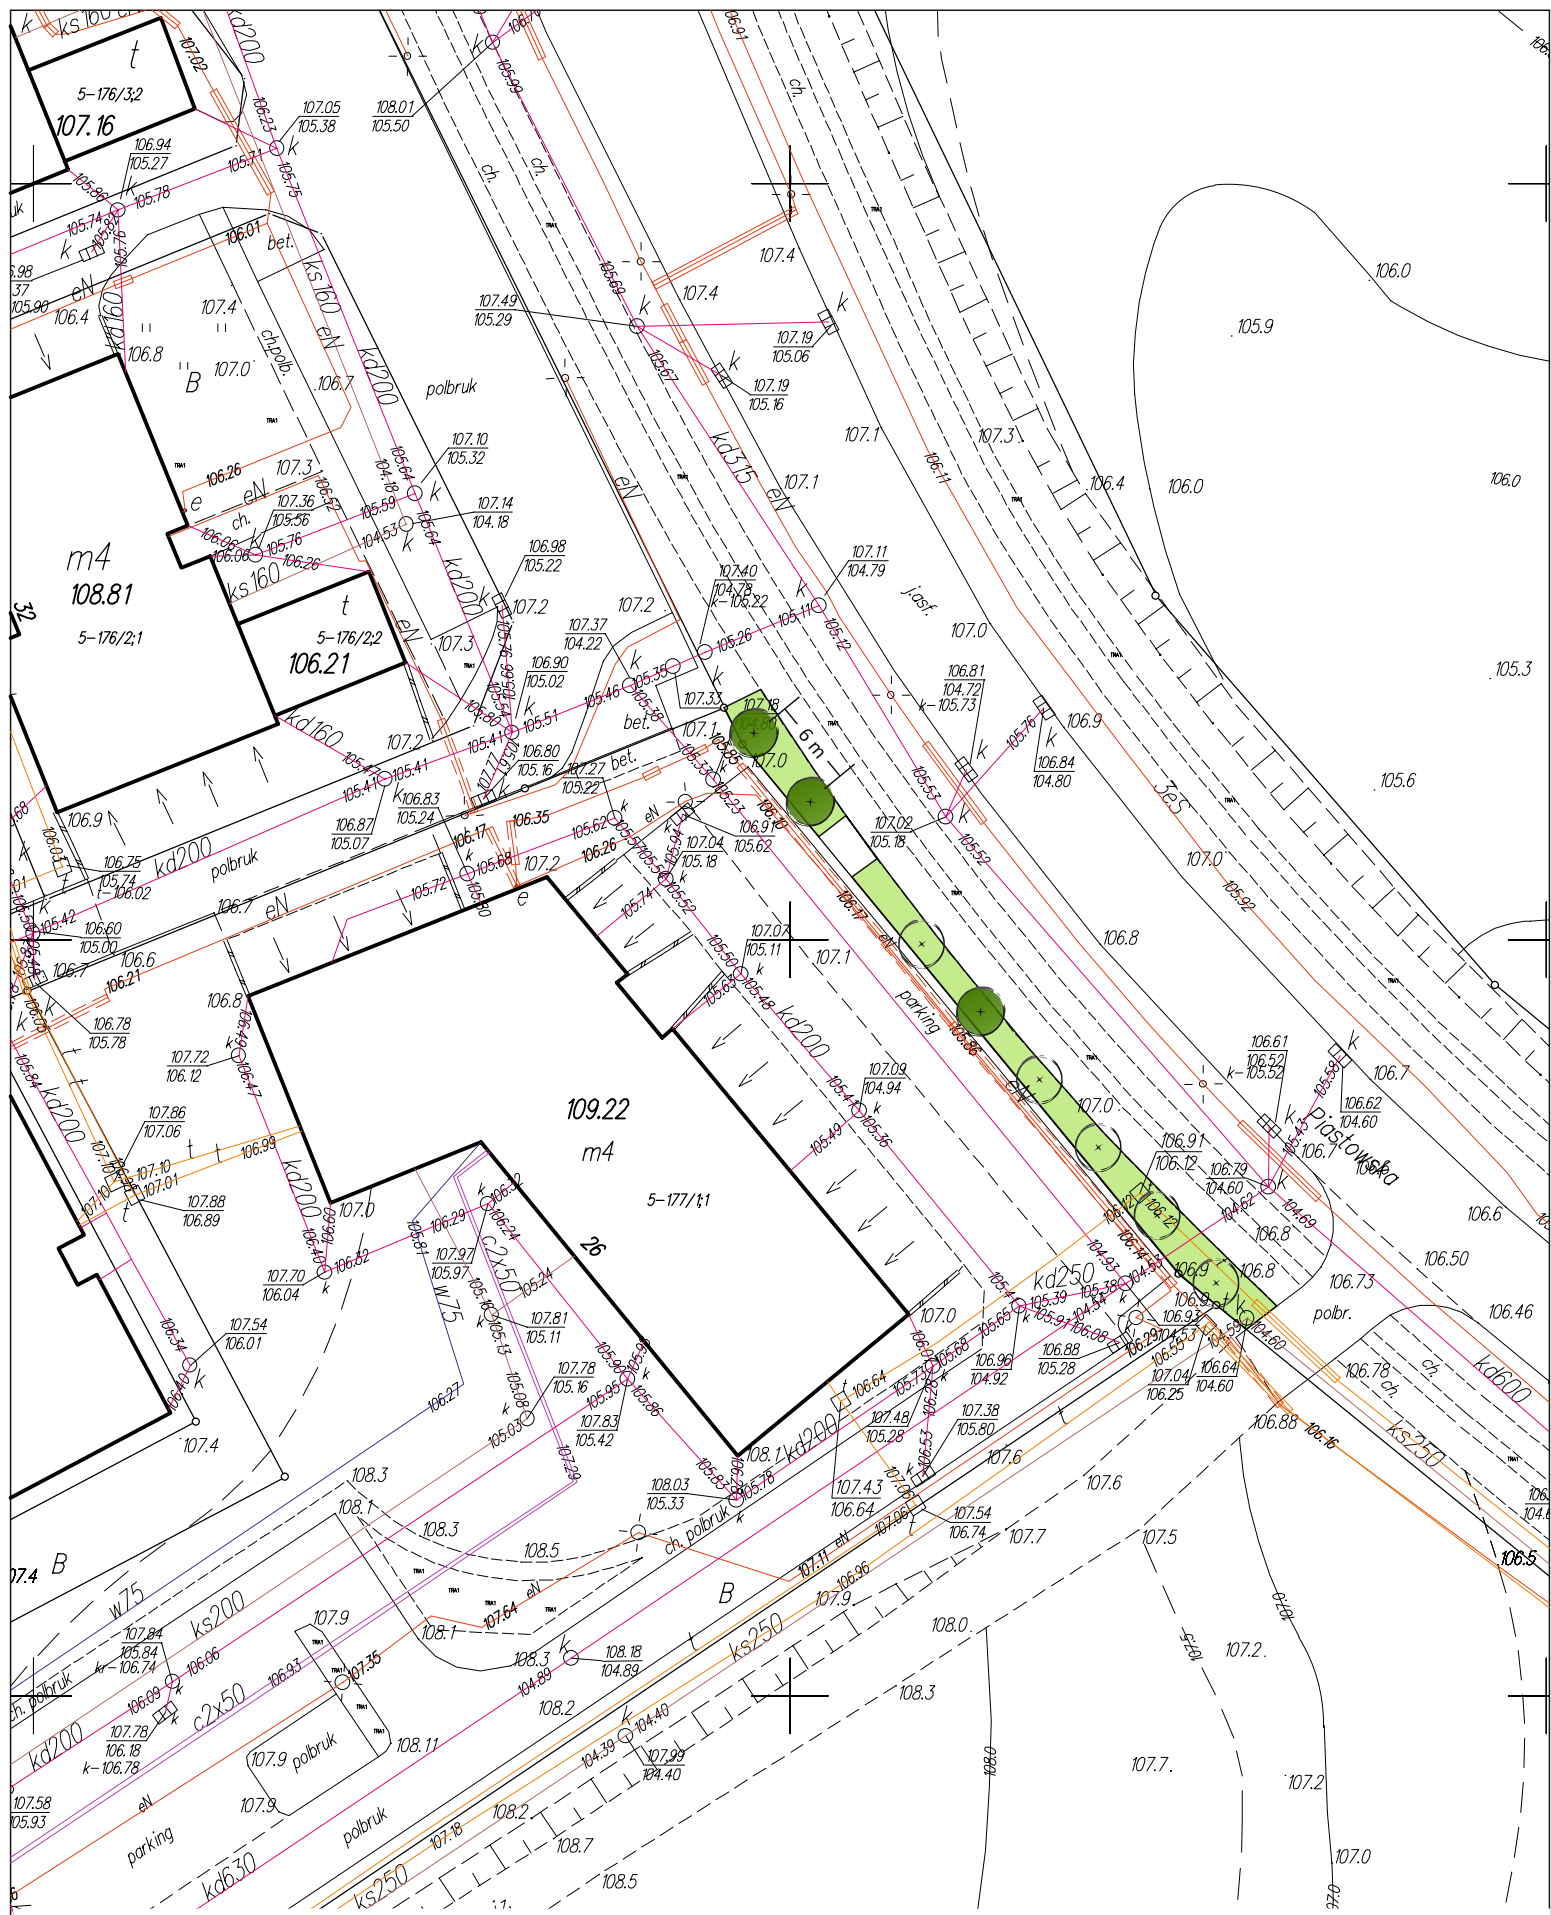

skala 1:1000

PIASKOWA (6-50/5)

 drzewo projektowane

Fagus sylvatica (buk pospolity) `Dawyck Gold` - 12 szt.

skala 1:500

KOPERNIKA (10-185/54)

 drzewo projektowane  drzewo istniejące

Acer platanoides (klon zwyczajny) 'Royal Red' - 1 szt.

skala 1:500

CHEŁMIŃSKA (12-247)

drzewo projektowane
 drzewo istniejące

Acer platanoides (klon zwyczajny) 'Globosum' - 3 szt.

skala 1:500

PIASTOWSKA/ODNOWICIELA (5-7/1)

drzewo projektowane

* układ drzew hipotetyczny - dokładne miejsce nasadzenia zostanie wskazane Wykonawcy w terenie